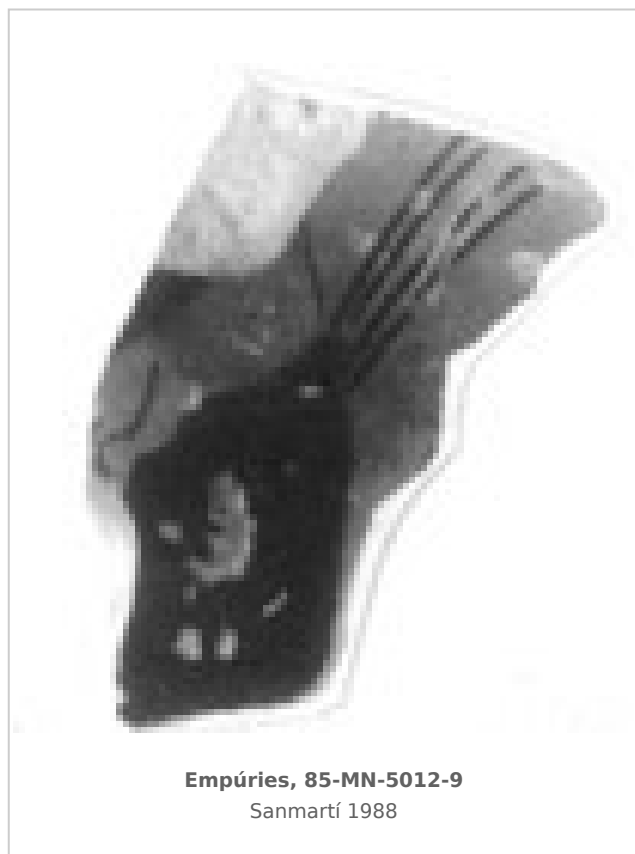

Ficha CIG 10506

Museu d'Arqueologia de Catalunya - Empúries

Núm. Inventario: 85-MN-5012-9

Procedencia: [Empúries](#)

Contexto: [Neápolis 1985, muralla meridional. UE 5012](#)

Cronología: 400 - 375

Coordenadas: [42.13476 - 3.1206](#)

URL: <https://www.bd.iberiagraeca.net/fichas/10506>

IMÁGENES

BIBLIOGRAFÍA

SANMARTI GREGO 1988 - E. Sanmartí Grego: Datación de la muralla griega meridional de Ampurias y caracterización de la facies cerámica de la ciudad en la primera mitad del siglo IV a. de J.C., *Colloque Grecs et Ibères (Bordeaux 1986)*, *Revue des Études Anciennes (REA)* X, Bordeaux, 99-137. (p. 115, p. 135, fig. 16.4) [\[+ inf.\]](#)