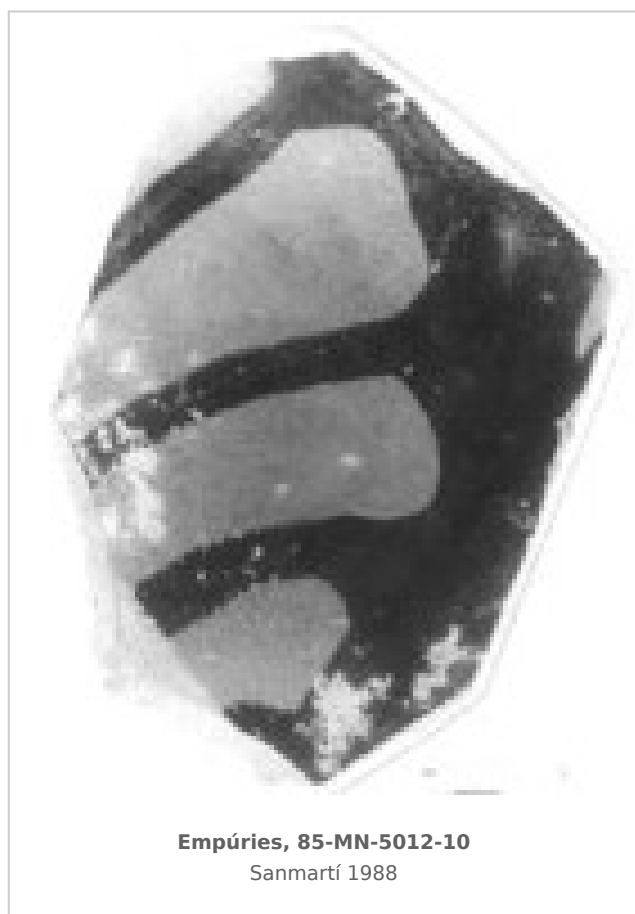

Ficha CIG 10507

Museu d'Arqueologia de Catalunya - Empúries

Núm. Inventario: 85-MN-5012-10

Procedencia: [Empúries](#)

Contexto: [Neápolis 1985, muralla meridional. UE 5012](#)

Cronología: 400 - 350

Coordenadas: [42.13476 - 3.1206](#)

URL: <https://www.bd.iberiagraeca.net/fichas/10507>

IMÁGENES

BIBLIOGRAFÍA

SANMARTI GREGO 1988 - E. Sanmartí Grego: Datación de la muralla griega meridional de Ampurias y caracterización de la facies cerámica de la ciudad en la primera mitad del siglo IV a. de J.C., *Colloque Grecs et Ibères (Bordeaux 1986)*, *Revue des Études Anciennes (REA)* X, Bordeaux, 99-137. (p. 135, fig. 16.7) [\[+ inf.\]](#)

CERÁMICA

Origen: Ática

Técnica: C. de figuras rojas

Forma: Escifo

Parte Conservada: Cuerpo

Tipo Decoración: Barnizada Pintada

Motivos Ornamentales: Palmeta

Autor: Sara Martínez (CIG)