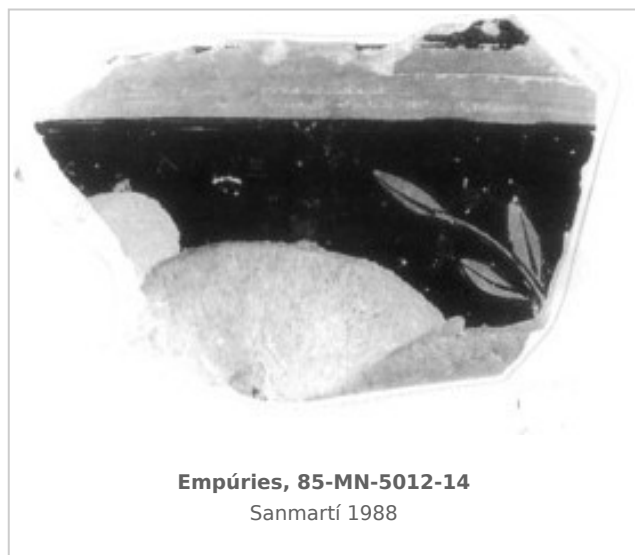

Ficha CIG 10511

Museu d'Arqueologia de Catalunya - Empúries

Núm. Inventario: 85-MN-5012-14

Procedencia: [Empúries](#)

Contexto: [Neápolis 1985, muralla meridional. UE 5012](#)

Cronología: 400 - 375

Coordenadas: [42.13476 - 3.1206](#)

URL: <https://www.bd.iberiagraeca.net/fichas/10511>

IMÁGENES

Empúries, 85-MN-5012-14
Sanmartí 1988

BIBLIOGRAFÍA

SANMARTI GREGO 1988 - E. Sanmartí Grego: Datación de la muralla griega meridional de Ampurias y caracterización de la facies cerámica de la ciudad en la primera mitad del siglo IV a. de J.C., *Colloque Grecs et Ibères (Bordeaux 1986)*, *Revue des Études Anciennes (REA)* X, Bordeaux, 99-137.

(p. 559, cat. nº 2731, lám. 183)

CERÁMICA

Origen: Ática

Técnica: C. de figuras rojas

Forma: Cratera de campana

Parte Conservada: Cuerpo

Tipo Decoración: Barnizada Pintada

Motivos Ornamentales: Línea reservada Rama