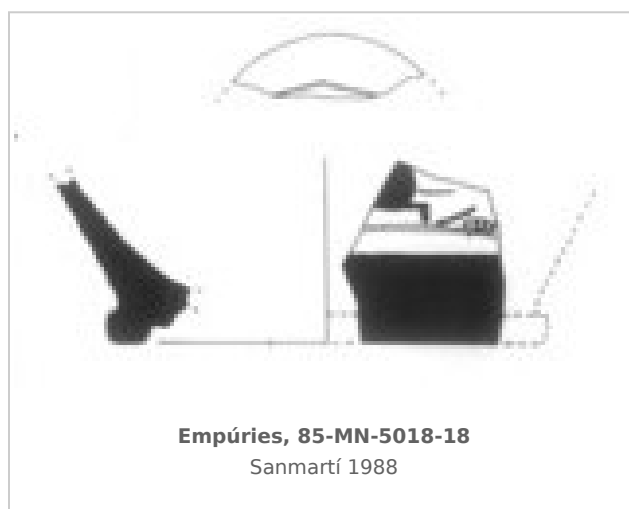

Ficha CIG 10512

Museu d'Arqueologia de Catalunya - Empúries

Núm. Inventario: 85-MN-5018-18

Procedencia: [Empúries](#)

Contexto: [Neápolis 1985, muralla meridional. UE 5018](#)

Cronología: 425 - 375

Coordenadas: [42.13476 - 3.1206](#)

URL: <https://www.bd.iberiagraeca.net/fichas/10512>

IMÁGENES

BIBLIOGRAFÍA

SANMARTI GREGO 1988 - **E. Sanmartí Grego:** Datación de la muralla griega meridional de Ampurias y caracterización de la facies cerámica de la ciudad en la primera mitad del siglo IV a. de J.C., *Colloque Grecs et Ibères* (Bordeaux 1986), *Revue des Études Anciennes (REA)* X, Bordeaux, 99-137.

(p. 101, p. 125, fig. 6.4) [[+ inf.]](#)

MIRO 2006 - **M. T. Miró:** *La ceràmica àtica de figures roges de la ciutat grega d'Empòrion*, *Monografies Emporitanes* 14, Museu d'Arqueologia de Catalunya-Empúries, Barcelona.

(p. 370, cat. nº 1760, lám. 129)