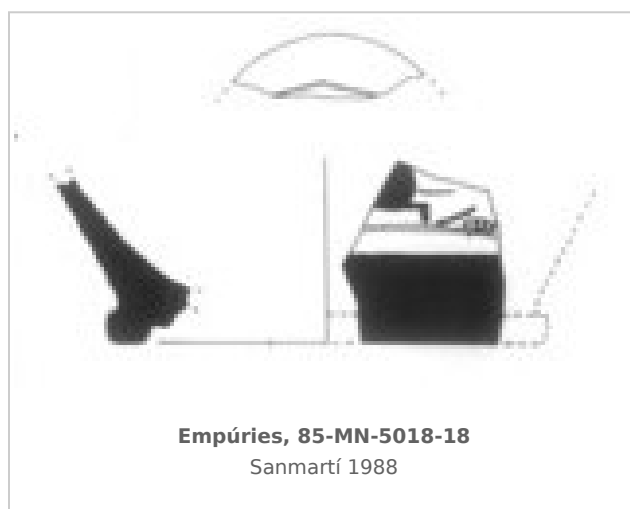

Ficha CIG 10512

Museu d'Arqueologia de Catalunya - Empúries

Núm. Inventario: 85-MN-5018-18

Procedencia: [Empúries](#)

Contexto: [Neápolis 1985, muralla meridional. UE 5018](#)

Cronología: 425 - 375

Coordenadas: [42.13476 - 3.1206](#)

URL: <https://www.bd.iberiagraeca.net/fichas/10512>

IMÁGENES

BIBLIOGRAFÍA

SANMARTI GREGO 1988 - **E. Sanmartí Grego:** Datación de la muralla griega meridional de Ampurias y caracterización de la facies cerámica de la ciudad en la primera mitad del siglo IV a. de J.C., *Colloque Grecs et Ibères* (Bordeaux 1986), *Revue des Études Anciennes (REA)* X, Bordeaux, 99-137.

(p. 101, p. 125, fig. 6.4) [[+ inf.]](#)

MIRO 2006 - **M. T. Miró:** *La ceràmica àtica de figures roges de la ciutat grega d'Empòrion*, *Monografies Emporitanes* 14, Museu d'Arqueologia de Catalunya-Empúries, Barcelona.

(p. 370, cat. nº 1760, lám. 129)