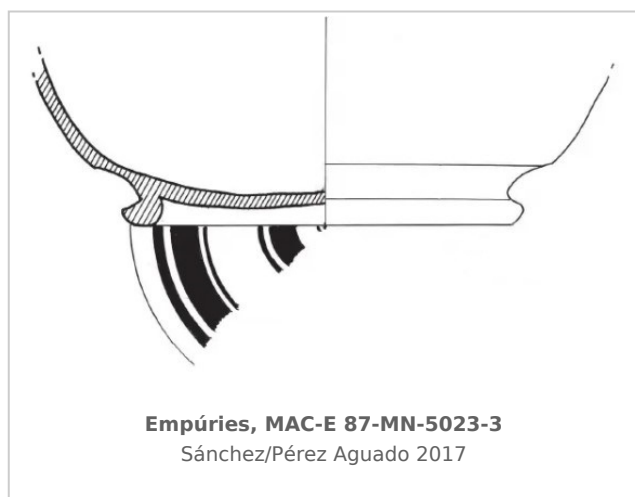

Ficha CIG 10589

Museu d'Arqueologia de Catalunya - Empúries

Núm. Inventario: 87-MN-5023-3

Procedencia: [Empúries](#)

Contexto: [Neápolis 1987, Sector MN, UE 5023.](#)

Cronología: 400 - 375

Coordenadas: [42.13476 - 3.1206](#)

URL: <https://www.bd.iberiagraeca.net/fichas/10589>

IMÁGENES

BIBLIOGRAFÍA

SANCHEZ/PEREZ AGUAYO 2017 - C. Sánchez, A. C. Pérez Aguayo: La cerámica ática de barniz negro de época clásica en Ampurias, *Empúries* 57, Barcelona, 119-147.
(p. 127, núm. 25, p. 126, fig.1) [[+ inf.]](#)

CERÁMICA

Origen: Ática

Técnica: C. de barniz negro

Forma: Bolsal

Parte Conservada: Parte inferior

Tipo Decoración: Barnizada Estampillada

Motivos Ornamentales: Bandas Círculo Ovas Palmetas entrelazadas