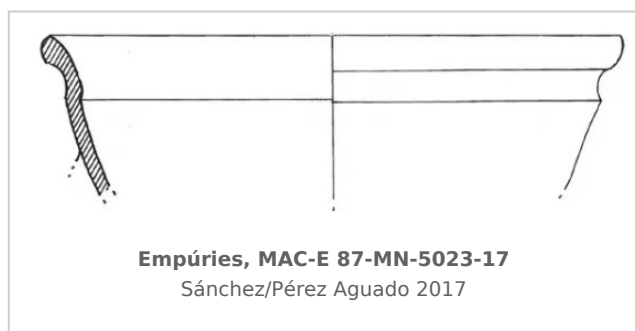

Ficha CIG 10593

Museu d'Arqueologia de Catalunya - Empúries

Núm. Inventario: 87-MN-5023-17

Procedencia: [Empúries](#)

Contexto: [Neápolis 1987, Sector MN, UE 5023.](#)

Cronología: 400 - 375

Coordenadas: [42.13476 - 3.1206](#)

URL: <https://www.bd.iberiagraeca.net/fichas/10593>

IMÁGENES

BIBLIOGRAFÍA

SANCHEZ/PEREZ AGUAYO 2017 - C. Sánchez, A. C. Pérez Aguayo: La cerámica ática de barniz negro de época clásica en Ampurias, *Empúries* 57, Barcelona, 119-147. (p. 127, núm. 33, p. 126, fig. 1) [[+ inf.]](#)

CERÁMICA

Origen: Ática

Técnica: C. de barniz negro

Forma: Copa escifo

Parte Conservada: Borde y pared

Tipo Decoración: Barnizada

Autor: Sara Martínez (CIG)