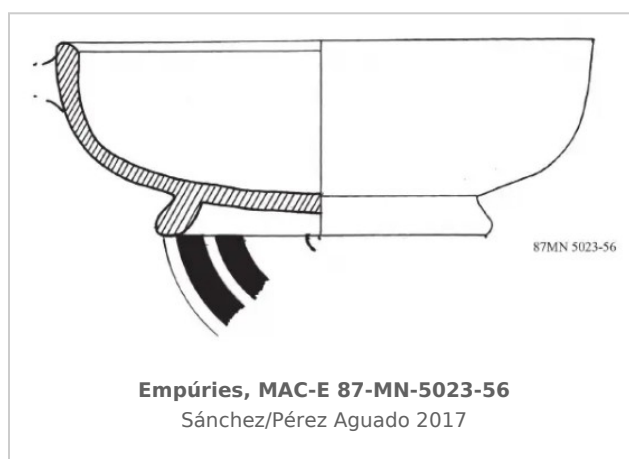

Ficha CIG 10597

Museu d'Arqueologia de Catalunya - Empúries

Núm. Inventario: 87-MN-5023-56

Procedencia: [Empúries](#)

Contexto: [Neápolis 1987, Sector MN, UE 5023.](#)

Cronología: 400 - 375

Coordenadas: [42.13476 - 3.1206](#)

URL: <https://www.bd.iberiagraeca.net/fichas/10597>

IMÁGENES

BIBLIOGRAFÍA

SANCHEZ/PEREZ AGUAYO 2017 - C. Sánchez, A. C. Pérez Aguayo: La cerámica ática de barniz negro de época clásica en Ampurias, *Empúries* 57, Barcelona, 119-147. (p. 129, núm. 41, p. 128, fig. 2, p. 143, fig. 9) [[+ inf.]](#)

CERÁMICA

Origen: Ática

Técnica: C. de barniz negro

Forma: Cuenco con un asa

Parte Conservada: Perfil completo