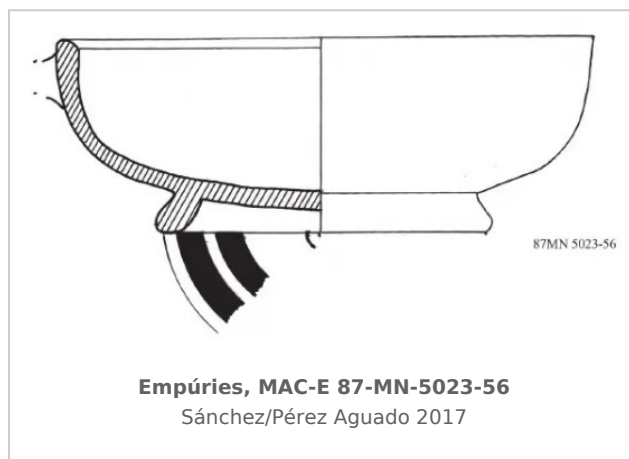

Ficha CIG 10597

Museu d'Arqueologia de Catalunya - Empúries

Núm. Inventario: 87-MN-5023-56

Procedencia: [Empúries](#)

Contexto: [Neápolis 1987, Sector MN, UE 5023.](#)

Cronología: 400 - 375

Coordenadas: [42.13476 - 3.1206](#)

URL: <https://www.bd.iberiagraeca.net/fichas/10597>

IMÁGENES

BIBLIOGRAFÍA

SANCHEZ/PEREZ AGUAYO 2017 - C. Sánchez, A. C. Pérez Aguayo: La cerámica ática de barniz negro de época clásica en Ampurias, *Empúries* 57, Barcelona, 119-147.
(p. 129, núm. 41, p. 128, fig. 2, p. 143, fig. 9) [[+ inf.]](#)

CERÁMICA

Origen: Ática

Técnica: C. de barniz negro

Forma: Cuenco con un asa

Parte Conservada: Perfil completo