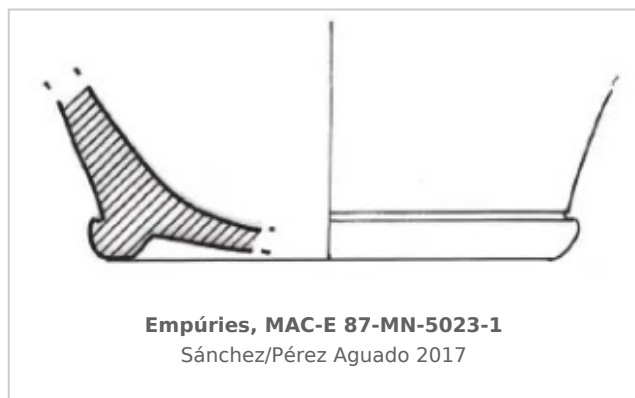

### Museu d'Arqueologia de Catalunya - Empúries

Núm. Inventario: 87-MN-5023-1

**Procedencia:** [Empúries](#)

**Contexto:** [Neápolis 1987, Sector MN, UE 5023.](#)

**Cronología:** 400 - 350

**Coordenadas:** [42.13476 - 3.1206](#)