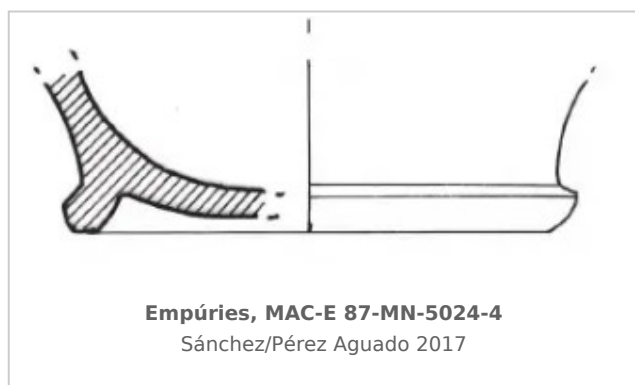

Ficha CIG 10603

Museu d'Arqueologia de Catalunya - Empúries

Núm. Inventario: 87-MN-5024-4

Procedencia: [Empúries](#)

Contexto: [Neápolis, Sector MN, UE 5024, 1987](#)

Cronología: 400 - 375

Coordenadas: [42.13476 - 3.1206](#)

URL: <https://www.bd.iberiagraeca.net/fichas/10603>

IMÁGENES

BIBLIOGRAFÍA

SANCHEZ/PEREZ AGUAYO 2017 - C. Sánchez, A. C. Pérez Aguayo: La cerámica ática de barniz negro de época clásica en Ampurias, *Empúries* 57, Barcelona, 119-147.
(p. 131, núm. 50, p. 130, fig. 3) [[+ inf.]](#)

CERÁMICA

Origen: Ática

Técnica: C. de barniz negro

Forma: Escifo

Parte Conservada: Pie

Tipo Decoración: Barnizada