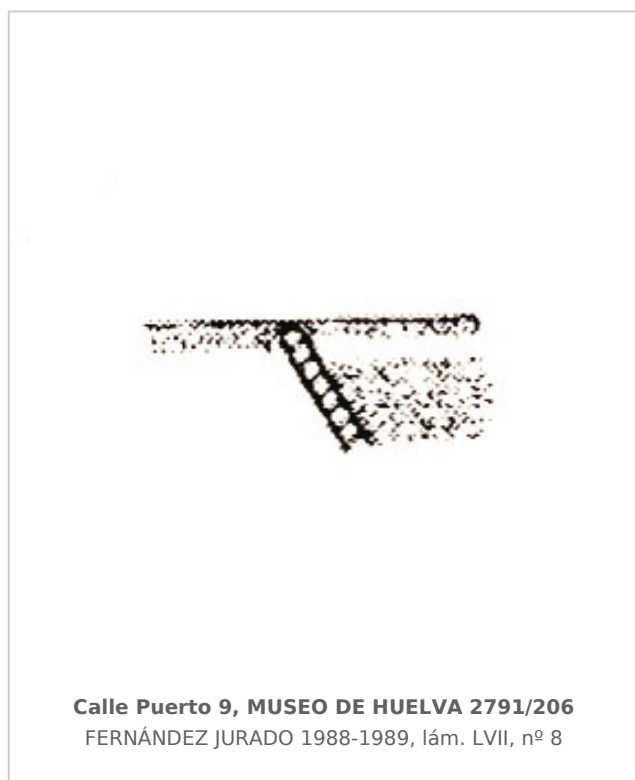

Ficha CIG 1061

Museo de Huelva

Núm. Inventario: 2791/206

Procedencia: [Huelva. Calle Puerto, nº 9](#)

Contexto: [Nivel I](#)

Cronología: 625 - 590

Coordenadas: [37.25819](#) - [-6.95174](#)

URL: <https://www.bd.iberiagraeca.net/fichas/1061>

IMÁGENES

BIBLIOGRAFÍA

FERNANDEZ JURADO 1988-1989 - J. Fernández Jurado: *Tartessos y Huelva, Huelva Arqueológica X-XI*, Vol. 1 (textos), Vol. 2 (láminas), Excma. Diputación Provincial de Huelva, Huelva. (p. 153, p. 122-123, lám. LVII, nº 8) [[+ inf.]](#)

CERÁMICA