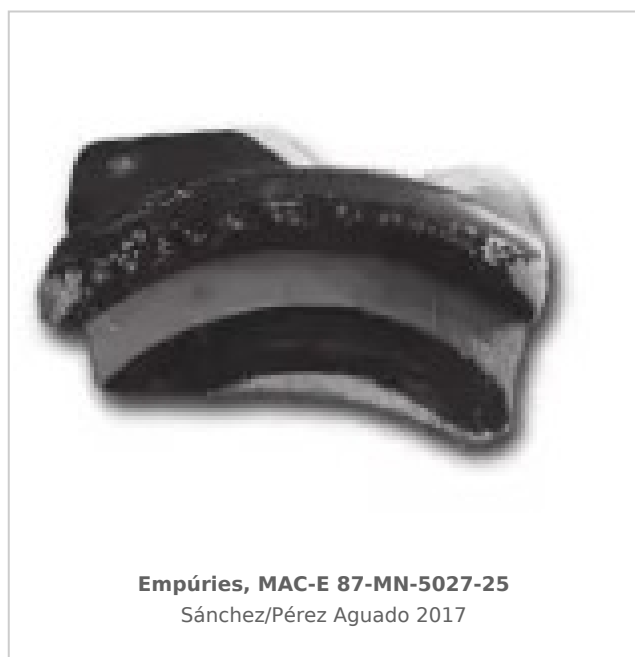

Ficha CIG 10621

Museu d'Arqueologia de Catalunya - Empúries

Núm. Inventario: 87-MN-5027-25

Procedencia: [Empúries](#)

Contexto: [Neápolis, Sector MN, UE 5027, 1987](#)

Cronología: 400 - 375

Coordenadas: [42.13476 - 3.1206](#)

URL: <https://www.bd.iberiagraeca.net/fichas/10621>

IMÁGENES

BIBLIOGRAFÍA

SANCHEZ/PEREZ AGUAYO 2017 - C. Sánchez, A. C. Pérez Aguayo: La cerámica ática de barniz negro de época clásica en Ampurias, *Empúries* 57, Barcelona, 119-147.
(p. 1135, núm. 85, p. 144. fig. 10) [\[+ inf.\]](#)