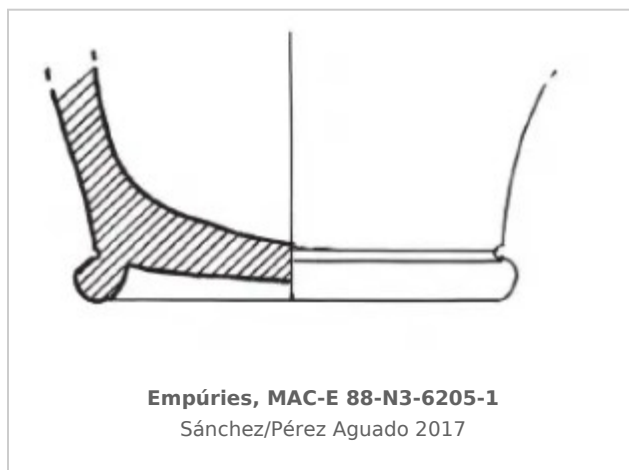

Ficha CIG 10628

Museu d'Arqueologia de Catalunya - Empúries

Núm. Inventario: 88-N3-6205-1

Procedencia: [Empúries](#)

Contexto: [Neápolis, Sector N3, UE 6205, 1988](#)

Cronología: 400 - 350

Coordenadas: [42.13476 - 3.1206](#)

URL: <https://www.bd.iberiagraeca.net/fichas/10628>

IMÁGENES

BIBLIOGRAFÍA

SANCHEZ/PEREZ AGUAYO 2017 - C. Sánchez, A. C. Pérez Aguayo: La cerámica ática de barniz negro de época clásica en Ampurias, *Empúries* 57, Barcelona, 119-147.

(p. 137, úm. 98, p. 136, fig. 6, p. 144, fig. 10) [[+ inf.]](#)

CERÁMICA

Origen: Ática

Técnica: C. de barniz negro

Forma: Escifo