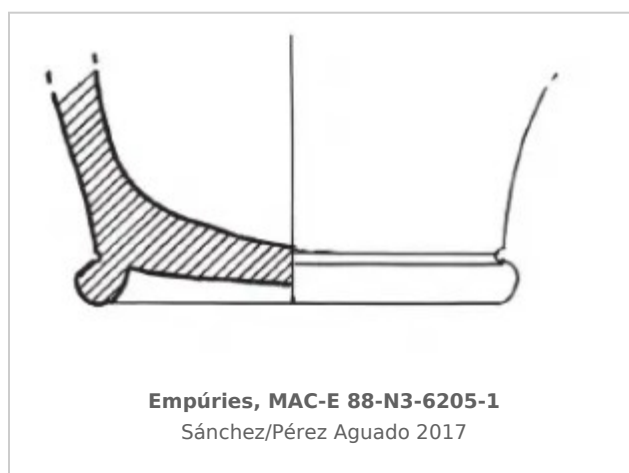

Ficha CIG 10628

Museu d'Arqueologia de Catalunya - Empúries

Núm. Inventario: 88-N3-6205-1

Procedencia: [Empúries](#)

Contexto: [Neápolis, Sector N3, UE 6205, 1988](#)

Cronología: 400 - 350

Coordenadas: [42.13476 - 3.1206](#)

URL: <https://www.bd.iberiagraeca.net/fichas/10628>

IMÁGENES

BIBLIOGRAFÍA

SANCHEZ/PEREZ AGUAYO 2017 - C. Sánchez, A. C. Pérez Aguayo: La cerámica ática de barniz negro de época clásica en Ampurias, *Empúries* 57, Barcelona, 119-147.
(p. 137, úm. 98, p. 136, fig. 6, p. 144, fig. 10) [[+ inf.]](#)

CERÁMICA

Origen: Ática

Técnica: C. de barniz negro

Forma: Escifo