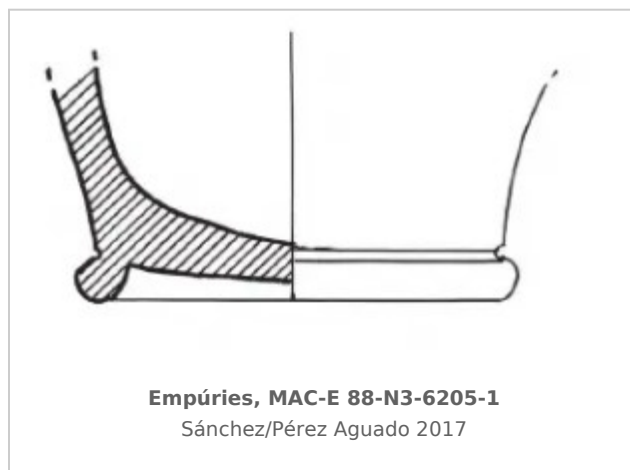

Ficha CIG 10628

Museu d'Arqueologia de Catalunya - Empúries

Núm. Inventario: 88-N3-6205-1

Procedencia: [Empúries](#)

Contexto: [Neápolis, Sector N3, UE 6205, 1988](#)

Cronología: 400 - 350

Coordenadas: [42.13476 - 3.1206](#)

URL: <https://www.bd.iberiagraeca.net/fichas/10628>

IMÁGENES

BIBLIOGRAFÍA

SANCHEZ/PEREZ AGUAYO 2017 - C. Sánchez, A. C. Pérez Aguayo: La cerámica ática de barniz negro de época clásica en Ampurias, *Empúries* 57, Barcelona, 119-147.
(p. 137, úm. 98, p. 136, fig. 6, p. 144, fig. 10) [[+ inf.]](#)

CERÁMICA

Origen: Ática

Técnica: C. de barniz negro

Forma: Escifo