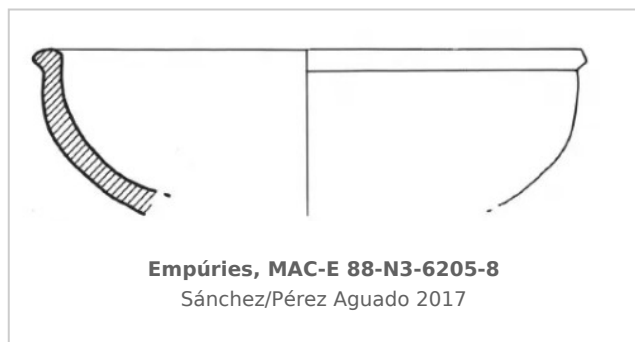

Ficha CIG 10630

Museu d'Arqueologia de Catalunya - Empúries

Núm. Inventario: 88-N3-6205-8

Procedencia: [Empúries](#)

Contexto: [Neápolis, Sector N3, UE 6205, 1988](#)

Cronología: 400 - 375

Coordenadas: [42.13476 - 3.1206](#)

URL: <https://www.bd.iberiagraeca.net/fichas/10630>

IMÁGENES

BIBLIOGRAFÍA

SANCHEZ/PEREZ AGUAYO 2017 - C. Sánchez, A. C. Pérez Aguayo: La cerámica ática de barniz negro de época clásica en Ampurias, *Empúries* 57, Barcelona, 119-147.
(p. 137-138, p. 137, núm. 101, p. 139, fig. 7) [[+ inf.]](#)

CERÁMICA

Origen: Ática

Técnica: C. de barniz negro

Forma: Cuenco borde saliente

Parte Conservada: Borde y pared

Tipo Decoración: Barnizada

Motivos Ornamentales: Acanaladura