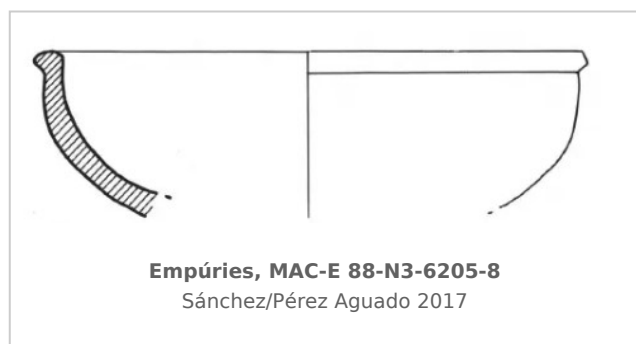

Ficha CIG 10630

Museu d'Arqueologia de Catalunya - Empúries

Núm. Inventario: 88-N3-6205-8

Procedencia: [Empúries](#)

Contexto: [Neápolis, Sector N3, UE 6205, 1988](#)

Cronología: 400 - 375

Coordenadas: [42.13476 - 3.1206](#)

URL: <https://www.bd.iberiagraeca.net/fichas/10630>

IMÁGENES

BIBLIOGRAFÍA

SANCHEZ/PEREZ AGUAYO 2017 - C. Sánchez, A. C. Pérez Aguayo: La cerámica ática de barniz negro de época clásica en Ampurias, *Empúries* 57, Barcelona, 119-147.
(p. 137-138, p. 137, núm. 101, p. 139, fig. 7) [[+ inf.]](#)

CERÁMICA

Origen: Ática

Técnica: C. de barniz negro

Forma: Cuenco borde saliente

Parte Conservada: Borde y pared

Tipo Decoración: Barnizada

Motivos Ornamentales: Acanaladura