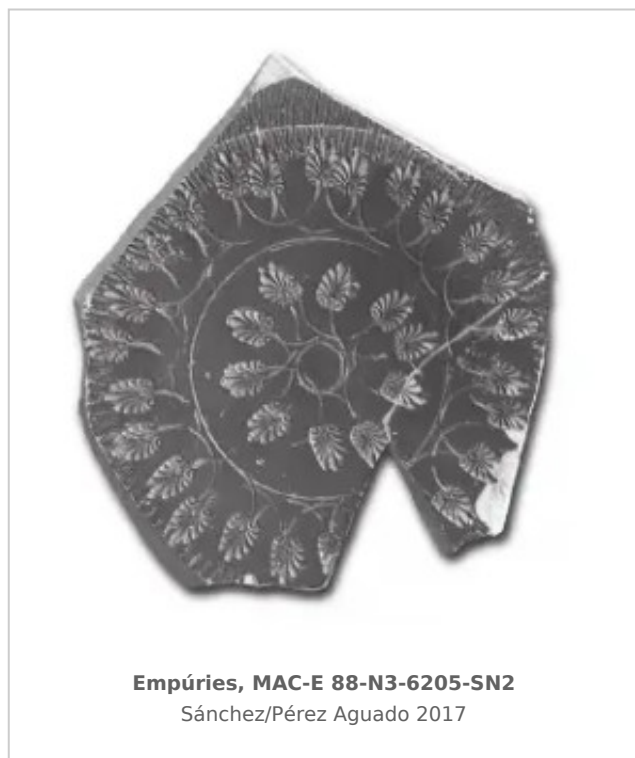

Ficha CIG 10633

Museu d'Arqueologia de Catalunya - Empúries

Núm. Inventario: 88-N3-6205-SN2

Procedencia: [Empúries](#)

Contexto: [Neápolis, Sector N3, UE 6205, 1988](#)

Cronología: 400 - 375

Coordenadas: [42.13476 - 3.1206](#)

URL: <https://www.bd.iberiagraeca.net/fichas/10633>

IMÁGENES

BIBLIOGRAFÍA

SANCHEZ/PEREZ AGUAYO 2017 - C. Sánchez, A. C. Pérez Aguayo: La cerámica ática de barniz negro de época clásica en Ampurias, *Empúries* 57, Barcelona, 119-147.
(p. 138, núm. 104, p. 144, fig. 10) [\[+ inf.\]](#)

CERÁMICA

Origen: Ática

Técnica: C. de barniz negro

Forma: Cuenco

Parte Conservada: Fondo

Tipo Decoración: Barnizada Estampillada

Motivos Ornamentales: Palmetas Pétalos Ruedecilla

Autor: Sara Martínez (CIG)