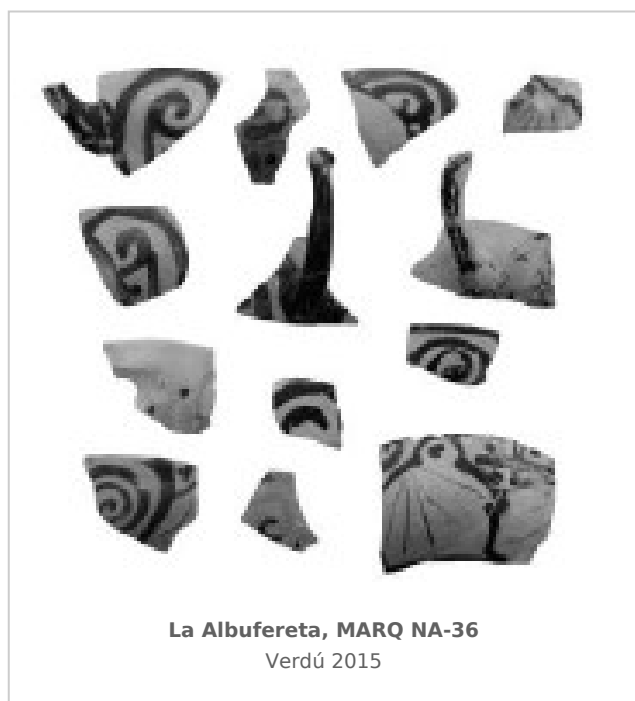

Ficha CIG 10691

Museo Arqueológico de Alicante (MARQ)

Núm. Inventario: NA-36

Procedencia: [La Albufereta](#)

Contexto: [Indeterminado](#)

Cronología: 375 - 350

Coordenadas: [38.36469](#) - [-0.43849](#)

URL: <https://www.bd.iberiagraeca.net/fichas/10691>

IMÁGENES

BIBLIOGRAFÍA

VERDU 2015 - E. Verdú: *La necrópolis ibérica de l'Albufereta (Alacant). Ritos y usos funerarios en un contexto de interacción cultural*, Tesis Doctoral, Museo Arqueológico de Alicante, Universitat d'Alacant, Alacant. (p. 509, p. 519, fig. 3.77 (AL-006), p. 525, P. 2108N (AL-006)) [\[+ inf.\]](#)

CERÁMICA

Origen: Ática

Técnica: C. de figuras rojas

Forma: Copa

Parte Conservada: Borde

Taller: VIENNA 116 P

Tipo Decoración: Barnizada Pintada

Escena: Palestra