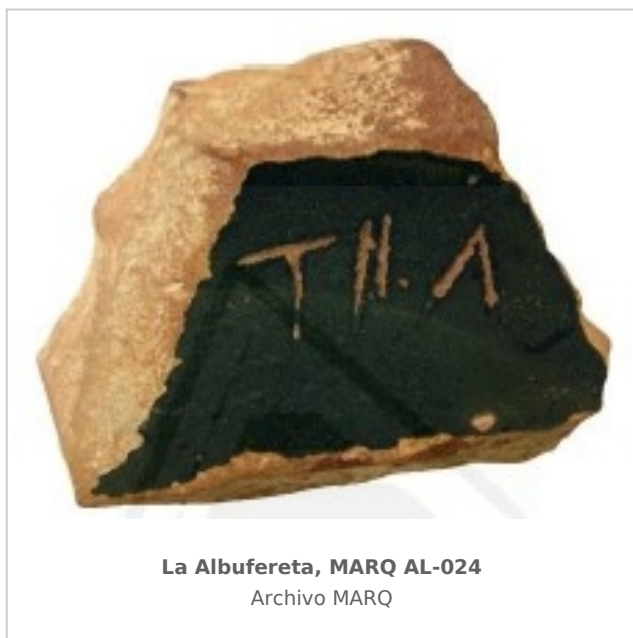

Ficha CIG 10709

Museo Arqueológico de Alicante (MARQ)

Núm. Inventario: AL-024

Procedencia: [La Albufereta](#)

Contexto: [Necrópolis de La Albufereta](#)

Cronología: 350 - 300

Coordenadas: [38.36469](#) - [-0.43849](#)

URL: <https://www.bd.iberiagraeca.net/fichas/10709>

IMÁGENES

BIBLIOGRAFÍA

VERDU 2015 - E. Verdú: *La necrópolis ibérica de l'Albufereta (Alacant). Ritos y usos funerarios en un contexto de interacción cultural*, Tesis Doctoral, Museo Arqueológico de Alicante, Universitat d'Alacant, Alacant. (p. 550, fig. 3.108., p. 2113, p. 2433, p. 2450) [\[+ inf.\]](#)

CERÁMICA

Origen: Ática

Técnica: C. de barniz negro

Forma: Cuenco

Parte Conservada: Fondo

Tipo Decoración: Barnizada Incisa

Motivos Ornamentales: Palmeta Ruedecilla

Marcas e Inscripciones:

Marca 1: Tipo: Incisa, , Lengua: Griego, , Posición: Cuerpo, , Transcripción: ""*THA*""

Uso Secundario: Ajuar funerario?

Observaciones: Según Verdú 2015, la adscripción a la necrópolis es dudosa.

Autor: Sara Martínez (CIG)