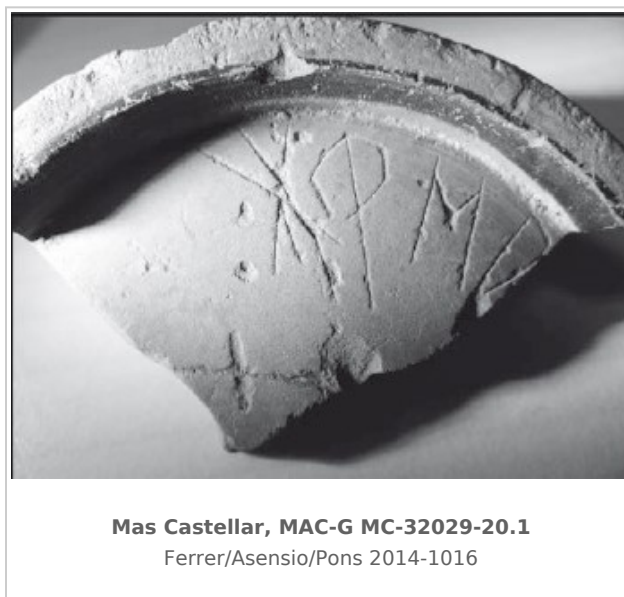

Ficha CIG 10761

Museu d'Arqueologia de Catalunya - Girona

Núm. Inventario: MC-32029-20

Procedencia: [Mas Castellar](#)

Contexto: [Edificio 516: ruinas terraza sur](#)

Cronología: 425 - 400

Coordenadas: [42.20057](#) - [2.90183](#)

URL: <https://www.bd.iberiagraeca.net/fichas/10761>

IMÁGENES

BIBLIOGRAFÍA

FERRER/ASENSIO/PONS 2014-2016 - J. Ferrer, D. Asensio, E. Pons: Novetats epigràfiques ibèriques del segle V-IV a. C. de Mas Castellar (Pontòs, Alt Empordà), *Cypselà* 20, Girona, 117-139. (p. 120-121, p. 120, fig. 3 y fig. 4) [\[+ inf.\]](#)