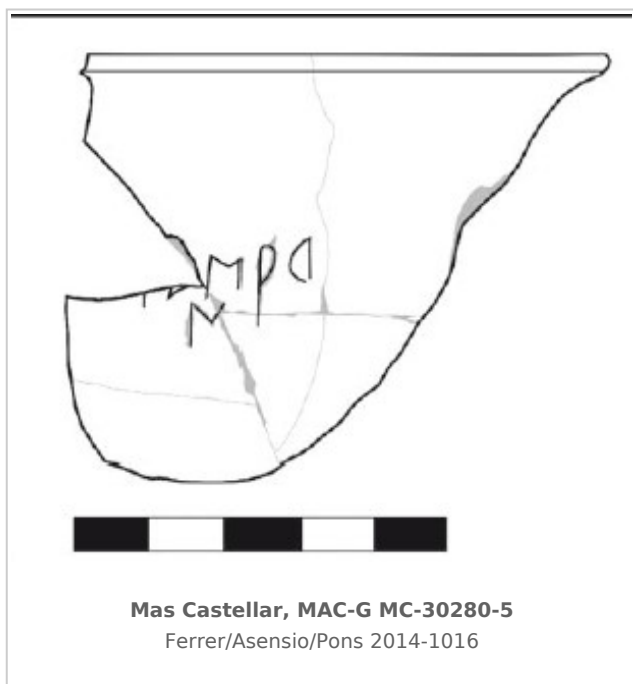

Ficha CIG 10762

Museu d'Arqueologia de Catalunya - Girona

Núm. Inventario: MC-30280-5

Procedencia: [Mas Castellar](#)

Contexto: [Silo 434. Oppidum \(SJ434\)](#)

Cronología: 350 - 300

Coordenadas: [42.20057](#) - [2.90183](#)

URL: <https://www.bd.iberiagraeca.net/fichas/10762>

IMÁGENES

BIBLIOGRAFÍA

FERRER/ASENSIO/PONS 2014-2016 - J. Ferrer, D. Asensio, E. Pons: Novetats epigràfiques ibèriques del segle V-IV a. C. de Mas Castellar (Pontòs, Alt Empordà), *Cypsela* 20, Girona, 117-139. (p. 120, p. 122, p. 121, fig. 5) [\[+ inf.\]](#)

CERÁMICA

Origen: Ática

Técnica: C. de barniz negro

Forma: Escifo

Parte Conservada: Borde y pared

Tipo Decoración: Barnizada

Marcas e Inscripciones:

Marca 1: Tipo: Incisa, , Lengua: Ibérico, , Posición: Cuerpo, , Transcripción: "*bigisar/n*"

Observaciones: Encontrado en la campaña de excavación de 2003.

Autor: Sara Martínez (CIG)

Supervisor: Xavier Aquilué (CIG)

Fecha: 27-04-2020

Control F. Cerámica: Revisada