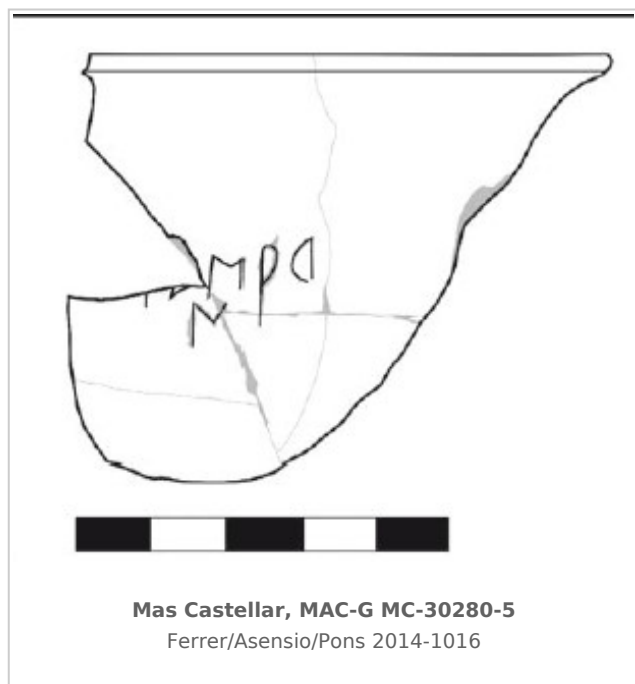

Ficha CIG 10762

Museu d'Arqueologia de Catalunya - Girona

Núm. Inventario: MC-30280-5

Procedencia: [Mas Castellar](#)

Contexto: [Silo 434. Oppidum \(SJ434\)](#)

Cronología: 350 - 300

Coordenadas: [42.20057](#) - [2.90183](#)

URL: <https://www.bd.iberiagraeca.net/fichas/10762>

IMÁGENES

BIBLIOGRAFÍA

FERRER/ASENSIO/PONS 2014-2016 - J. Ferrer, D. Asensio, E. Pons: Novetats epigràfiques ibèriques del segle V-IV a. C. de Mas Castellar (Pontòs, Alt Empordà), *Cypsela* 20, Girona, 117-139. (p. 120, p. 122, p. 121, fig. 5) [\[+ inf.\]](#)

CERÁMICA

Origen: Ática

Técnica: C. de barniz negro

Forma: Escifo

Parte Conservada: Borde y pared

Tipo Decoración: Barnizada

Marcas e Inscripciones:

Marca 1: Tipo: Incisa, , Lengua: Ibérico, , Posición: Cuerpo, , Transcripción: "*bigisar/n*"

Observaciones: Encontrado en la campaña de excavación de 2003.

Autor: Sara Martínez (CIG)

Supervisor: Xavier Aquilué (CIG)

Fecha: 27-04-2020

Control F. Cerámica: Revisada