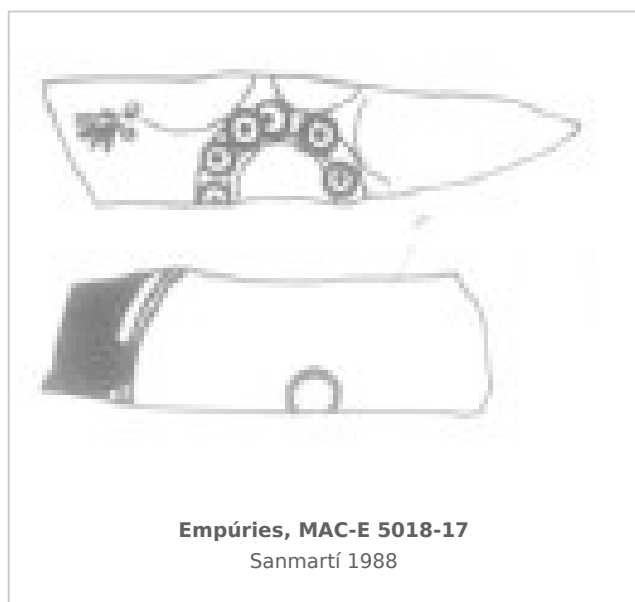

Ficha CIG 10831

Museu d'Arqueologia de Catalunya - Empúries

Núm. Inventario: 85-MN-5018-17

Procedencia: [Empúries](#)

Contexto: [Neápolis 1985, muralla meridional. UE 5018](#)

Cronología: 425 - 400

Coordenadas: [42.13476 - 3.1206](#)

URL: <https://www.bd.iberiagraeca.net/fichas/10831>

IMÁGENES

BIBLIOGRAFÍA

SANMARTI GREGO 1988 - E. Sanmartí Grego: Datación de la muralla griega meridional de Ampurias y caracterización de la facies cerámica de la ciudad en la primera mitad del siglo IV a. de J.C., *Colloque Grecs et Ibères (Bordeaux 1986)*, *Revue des Études Anciennes (REA)* X, Bordeaux, 99-137.