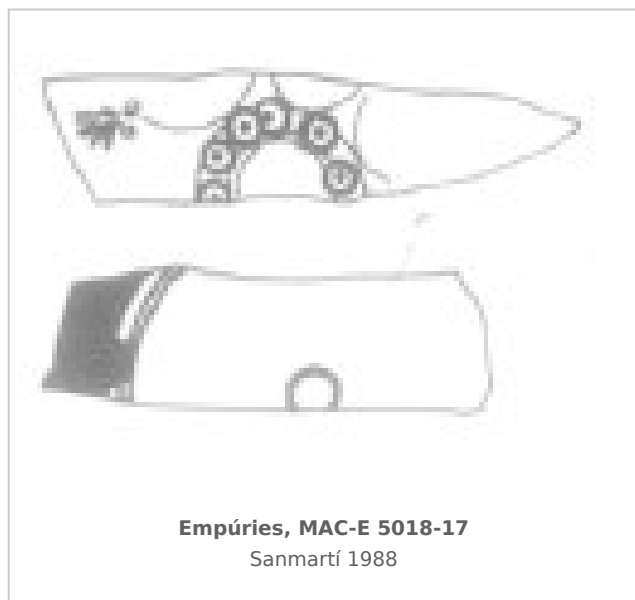

Ficha CIG 10831

Museu d'Arqueologia de Catalunya - Empúries

Núm. Inventario: 85-MN-5018-17

Procedencia: [Empúries](#)

Contexto: [Neápolis 1985, muralla meridional. UE 5018](#)

Cronología: 425 - 400

Coordenadas: [42.13476 - 3.1206](#)

URL: <https://www.bd.iberiagraeca.net/fichas/10831>

IMÁGENES

BIBLIOGRAFÍA

SANMARTI GREGO 1988 - E. Sanmartí Grego: Datación de la muralla griega meridional de Ampurias y caracterización de la facies cerámica de la ciudad en la primera mitad del siglo IV a. de J.C., *Colloque Grecs et Ibères (Bordeaux 1986)*, *Revue des Études Anciennes (REA)* X, Bordeaux, 99-137.