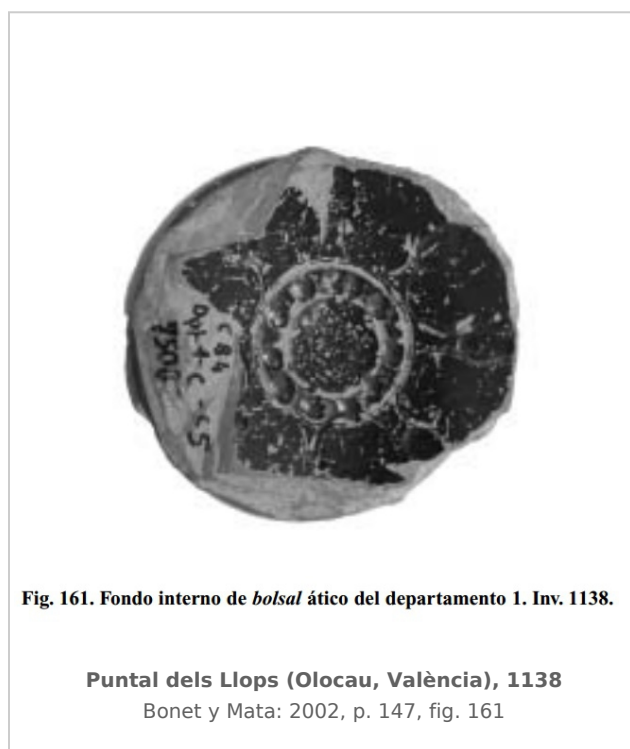

Ficha CIG 11036

Museu de Prehistòria de València

Núm. Inventario: 1138

Procedencia: [Puntal dels Llops](#)

Contexto: [Departamento 1](#)

Cronología: 425 - 400

Coordenadas: [39.70194](#) - [-0.54186](#)

URL: <https://www.bd.iberiagraeca.net/fichas/11036>

IMÁGENES

BIBLIOGRAFÍA

BONET et alii 1981 - H. Bonet et alii: El poblado ibérico del Puntal dels Llops (El Colmenar), (Olocau-Valencia), *Serie Trabajos Varios*, 71, Servicio de Investigación Prehistórica, Diputación de Valencia, Valencia. (p. 147, fig. 44, 161) [\[+ inf.\]](#)

CERÁMICA

Origen: Ática

Técnica: C. de barniz negro

Forma: Bolsal

Parte Conservada: Fondo

Tipo Decoración: Barnizada Estampillada Incisa

Motivos Ornamentales: Círculo Línea reservada Puntos

Autor: Alejandra Macián (CIG)