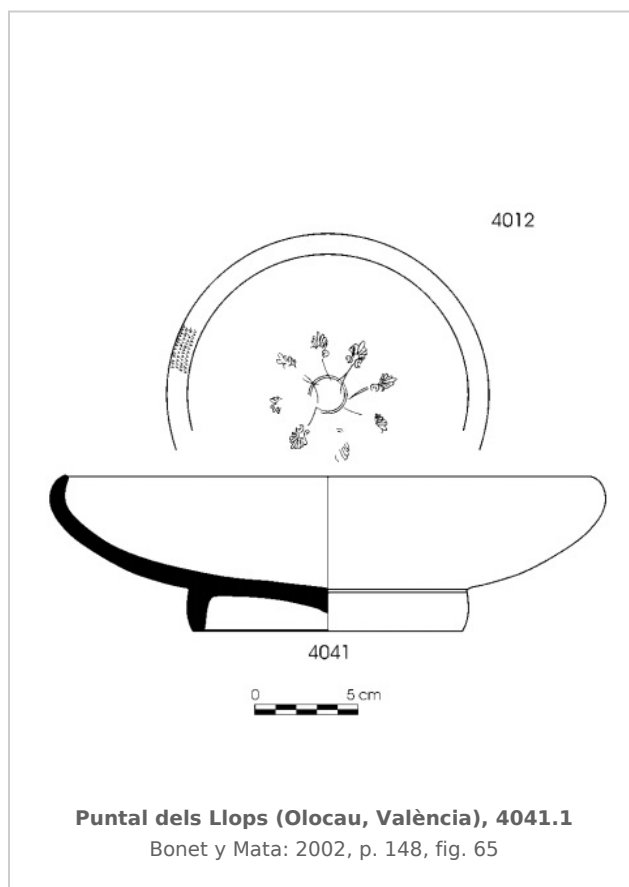

Ficha CIG 11040

Museu de Prehistòria de València

Núm. Inventario: 4041

Procedencia: [Puntal dels Llops](#)

Contexto: [Departamento 4](#)

Cronología: 350 - 300

Coordenadas: [39.70194](#) - [-0.54186](#)

URL: <https://www.bd.iberiagraeca.net/fichas/11040>

IMÁGENES

BIBLIOGRAFÍA

BONET/MATA 2002 - H. Bonet, C. Mata: *Puntal dels Llops: un fortín edetano*, Diputación de Valencia, Valencia. (p. 148, fig. 65, 159) [\[+ inf.\]](#)

CERÁMICA

Origen: Ática

Técnica: C. de barniz negro

Forma: Cuenco borde entrante

Tipo: Lamb. 21

Parte Conservada: Perfil completo

Tipo Decoración: Barnizada Estampillada Incisa

Motivos Ornamentales: Ruedecilla Círculos concéntricos Palmetas entrelazadas

Autor: Alejandra Macián (CIG)