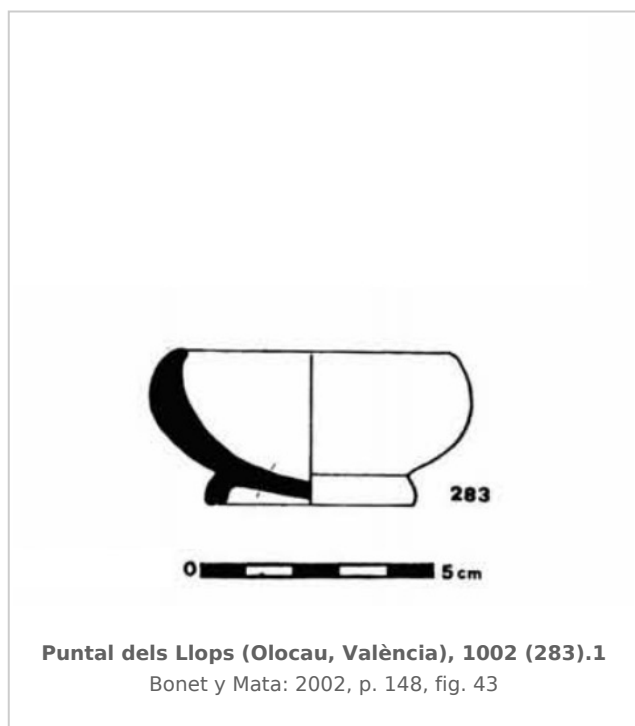

Ficha CIG 11041

Museu de Prehistòria de València

Núm. Inventario: 1002 (283)

Procedencia: [Puntal dels Llops](#)

Contexto: [Departamento 1](#)

Cronología: 350 - 325

Coordenadas: [39.70194](#) - [-0.54186](#)

URL: <https://www.bd.iberiagraeca.net/fichas/11041>

IMÁGENES

BIBLIOGRAFÍA

BONET et alii 1981 - H. Bonet et alii: El poblado ibérico del Puntal dels Llops (El Colmenar), (Olocau-Valencia), *Serie Trabajos Varios*, 71, Servicio de Investigación Prehistórica, Diputación de Valencia, Valencia.
(p. 117, fig. 33) [[+ inf.]](#)

BONET/MATA 2002 - H. Bonet, C. Mata: *Puntal dels Llops: un fortín edetano*, Diputación de Valencia, Valencia.
(p. 148, fig. 43, 159) [[+ inf.]](#)

CERÁMICA