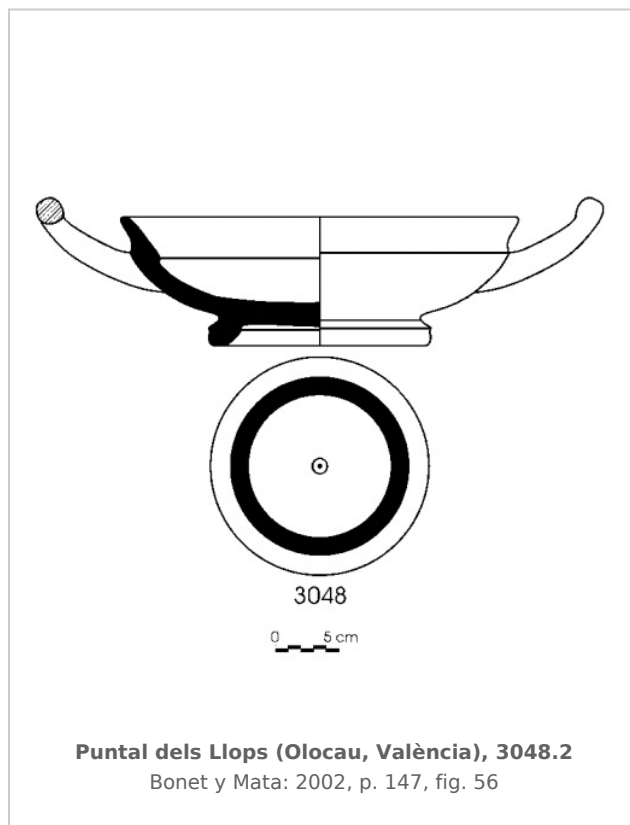

Ficha CIG 11043

Museu de Prehistòria de València

Núm. Inventario: 3048

Procedencia: [Puntal dels Llops](#)

Contexto: [Departamento 2](#)

Cronología: 475 - 425

Coordenadas: [39.70194](#) - [-0.54186](#)

URL: <https://www.bd.iberiagraeca.net/fichas/11043>

IMÁGENES