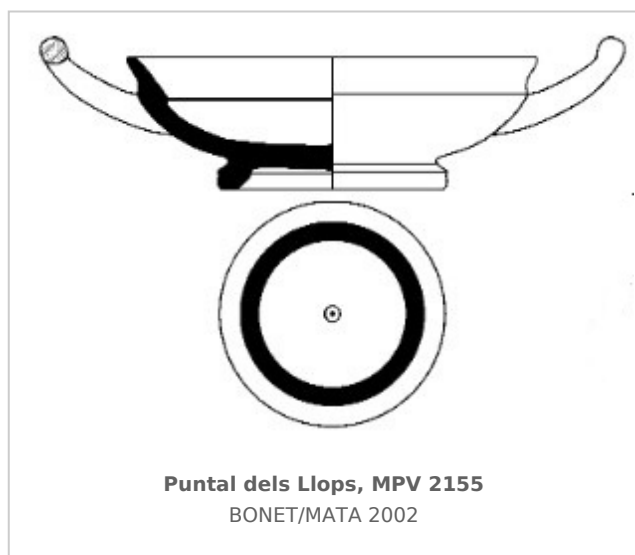

Ficha CIG 11045

Museu de Prehistòria de València

Núm. Inventario: 2155

Procedencia: [Puntal dels Llops](#)

Contexto: [Departamento 2](#)

Cronología: 425 - 400

Coordenadas: [39.70194](#) - [-0.54186](#)

URL: <https://www.bd.iberiagraeca.net/fichas/11045>

IMÁGENES

BIBLIOGRAFÍA

BONET/MATA 2002 - H. Bonet, C. Mata: *Puntal dels Llops: un fortín edetano*, Diputación de Valencia, Valencia. (p. 53, fig. 56, p. 147) [\[+ inf.\]](#)

CERÁMICA

Origen: Ática

Técnica: C. de barniz negro

Forma: Copa Cástulo

Tipo: Lamb 42A

Parte Conservada: Perfil completo

Tipo Decoración: Barnizada

Autor: Alejandra Macián (CIG)

Supervisor: Xavier Aquilué (CIG)

Fecha: 06-10-2020

Control F. Cerámica: Revisada