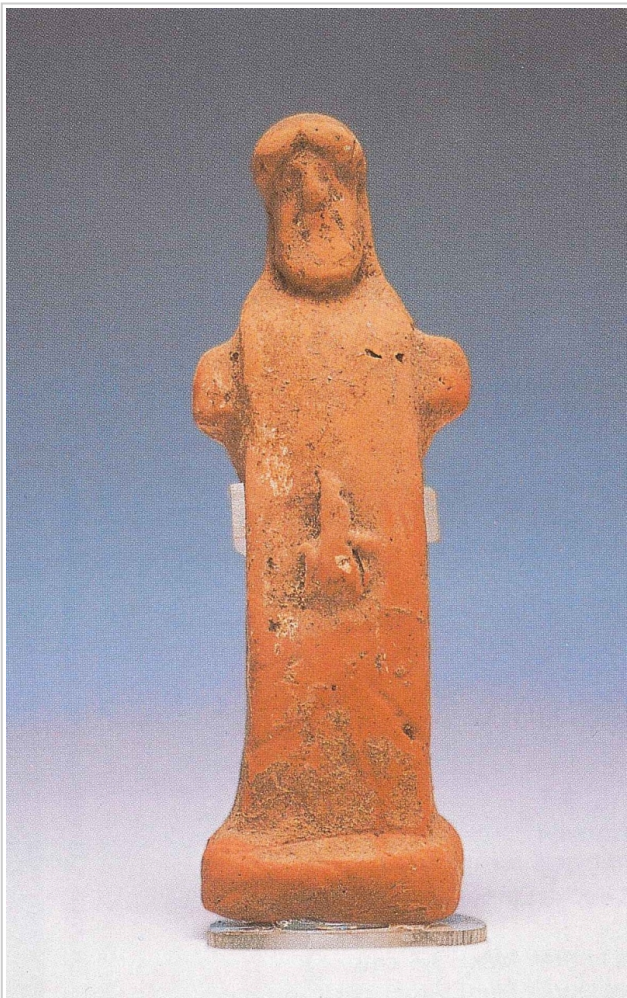

Ficha CIG 11353

Museu d'Arqueologia de Catalunya - Empúries

Núm. Inventario: 2823

Procedencia: [Empúries](#)

Contexto: [Necrópolis Marti, Inhumación 20](#)

Cronología: 425 - 375

Coordenadas: [42.13476 - 3.1206](#)

URL: <https://www.bd.iberiagraeca.net/fichas/11353>

IMÁGENES

Empúries, MAC-E 2823
CABRERA/SÁNCHEZ 2000b

BIBLIOGRAFÍA