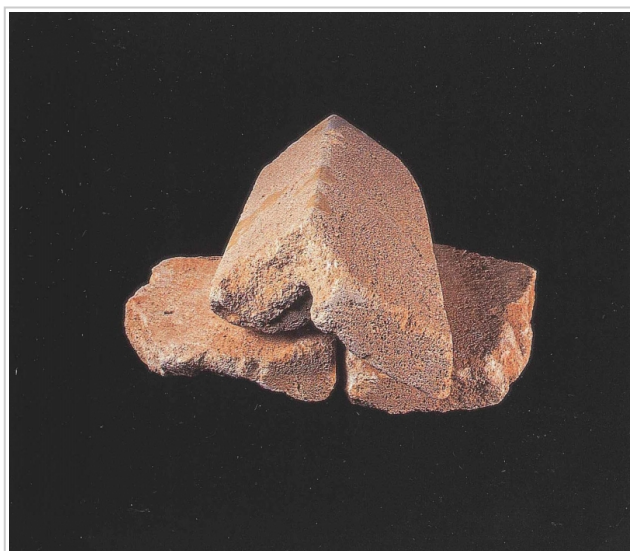

Ficha CIG 11366

Museu d'Arqueologia de Catalunya - Empúries

Núm. Inventario: 2843-45

Procedencia: [Empúries](#)

Contexto: [Neápolis 1988, Sector Asclepieion](#)

Cronología: 450 - 400

Coordenadas: [42.13476](#) - [3.1206](#)

URL: <https://www.bd.iberiagraeca.net/fichas/11366>

IMÁGENES

Empúries, MAC-E 2843-45
MAC-EMPÚRIES

BIBLIOGRAFÍA

SANMARTI GREGO/CASTANYER/TREMOLEDA 1991 - E. Sanmartí Grego, P. Castanyer, J. Tremoleda: Nuevos datos sobre la historia y la topografía de las murallas de Emporion, *Madrider Mitteilungen* 33, Madrid, 102-112.

(p.102-112, figs. 3-5, Taf. 14, a-c) [[+ inf.]](#)

BENDALA 1993 - M. Bendala: *La ciudad hispano-romana. Catálogo de la exposición celebrada en Tarragona (Septiembre de 1993)*, Ministerio de Cultura-Madrid.

(p. 260, 261 y 273)

CABRERA/SANCHEZ 2000b - P. Cabrera, C. Sánchez (eds.): *Los griegos en España. Tras las huellas de Heracles*, Madrid.

(p. 292, nº 65)

DUPRE 2005 - X. Dupré: Terracotas arquitectónicas prerromanas en *Emporion, Empúries* 54, Barcelona, 103-123.