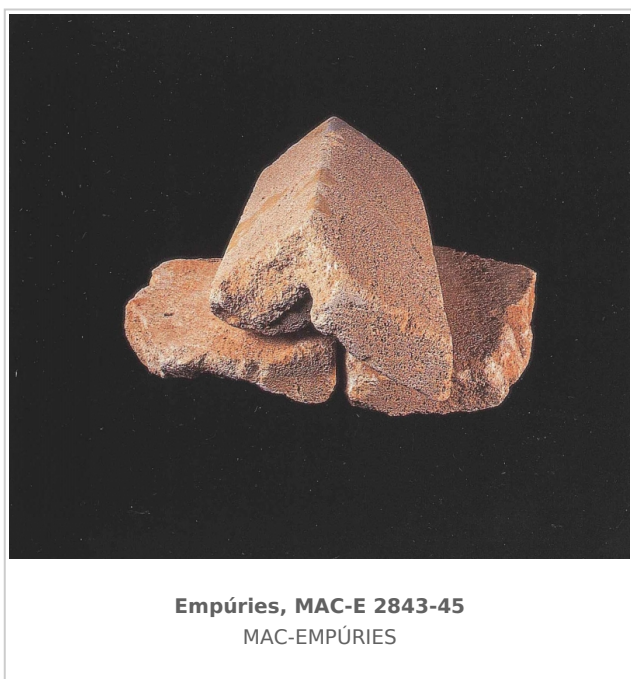

Ficha CIG 11366

Museu d'Arqueologia de Catalunya - Empúries

Núm. Inventario: 2843-45

Procedencia: [Empúries](#)

Contexto: [Neápolis 1988, Sector Asclepieion](#)

Cronología: 450 - 400

Coordenadas: [42.13476](#) - [3.1206](#)

URL: <https://www.bd.iberiagraeca.net/fichas/11366>

IMÁGENES

BIBLIOGRAFÍA

SANMARTI GREGO/CASTANYER/TREMOLEDA 1991 - E. Sanmartí Grego, P. Castanyer, J. Tremoleda: Nuevos datos sobre la historia y la topografía de las murallas de Emporion, *Madrider Mitteilungen* 33, Madrid, 102-112.

(p.102-112, figs. 3-5, Taf. 14, a-c) [[+ inf.]](#)

BENDALA 1993 - M. Bendala: *La ciudad hispano-romana. Catálogo de la exposición celebrada en Tarragona (Septiembre de 1993)*, Ministerio de Cultura-Madrid.

(p. 260, 261 y 273)

CABRERA/SANCHEZ 2000b - P. Cabrera, C. Sánchez (eds.): *Los griegos en España. Tras las huellas de Heracles*, Madrid.

(p. 292, nº 65)

DUPRE 2005 - X. Dupré: Terracotas arquitectónicas prerromanas en *Emporion, Empúries* 54, Barcelona, 103-123.