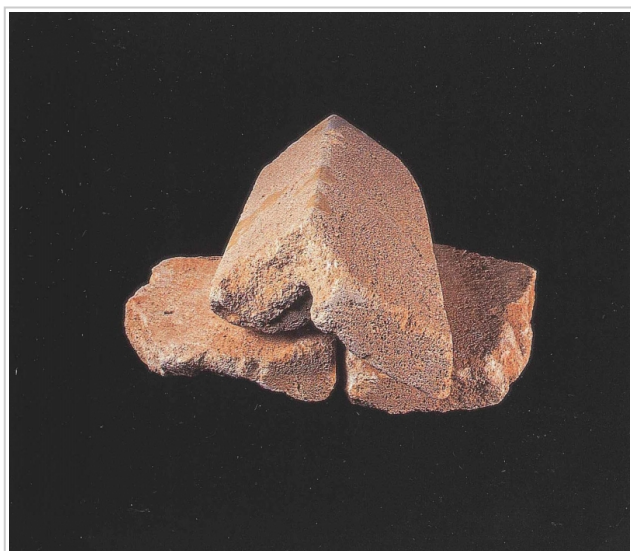

Ficha CIG 11366

Museu d'Arqueologia de Catalunya - Empúries

Núm. Inventario: 2843-45

Procedencia: [Empúries](#)

Contexto: [Neápolis 1988, Sector Asclepieion](#)

Cronología: 450 - 400

Coordenadas: [42.13476](#) - [3.1206](#)

URL: <https://www.bd.iberiagraeca.net/fichas/11366>

IMÁGENES

Empúries, MAC-E 2843-45
MAC-EMPÚRIES

BIBLIOGRAFÍA

SANMARTI GREGO/CASTANYER/TREMOLEDA 1991 - E. Sanmartí Grego, P. Castanyer, J. Tremoleda: Nuevos datos sobre la historia y la topografía de las murallas de Emporion, *Madrider Mitteilungen* 33, Madrid, 102-112.

(p.102-112, figs. 3-5, Taf. 14, a-c) [[+ inf.]](#)

BENDALA 1993 - M. Bendala: *La ciudad hispano-romana. Catálogo de la exposición celebrada en Tarragona (Septiembre de 1993)*, Ministerio de Cultura-Madrid.

(p. 260, 261 y 273)

CABRERA/SANCHEZ 2000b - P. Cabrera, C. Sánchez (eds.): *Los griegos en España. Tras las huellas de Heracles*, Madrid.

(p. 292, nº 65)

DUPRE 2005 - X. Dupré: Terracotas arquitectónicas prerromanas en *Emporion, Empúries* 54, Barcelona, 103-123.