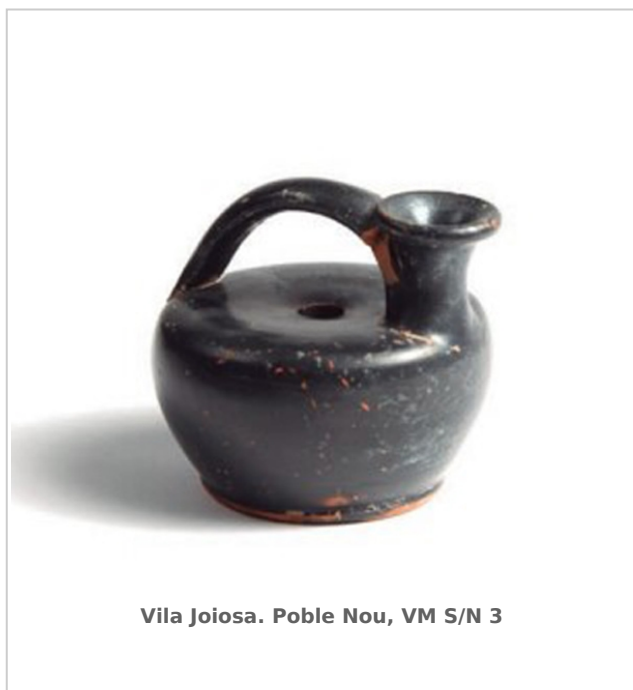

Ficha CIG 11426

Vila Museu. Vila Joiosa, Alacant

Núm. Inventario: VM S/N 2

Procedencia: [Vila Joiosa. Poble Nou](#)

Contexto: [Necrópolis. Punto 58. Vial Doctor Fleming](#)

Cronología: 450 - 350

Coordenadas: [38.5029](#) - [-0.23749](#)

URL: <https://www.bd.iberiagraeca.net/fichas/11426>

IMÁGENES

BIBLIOGRAFÍA

RUIZ/MARCOS 2011 - D. Ruiz, A. Marcos: Épocas Orientalizante e Ibérica en Villajoyosa, *in*: ESPINOSA, A. (coord.), *La Vila Joiosa. Arqueología i museo. Museos Municipales en el MARQ*, Museo Arqueológico de Alicante, Alicante, 100-117.
(p. 108, lám. 9)

CERÁMICA