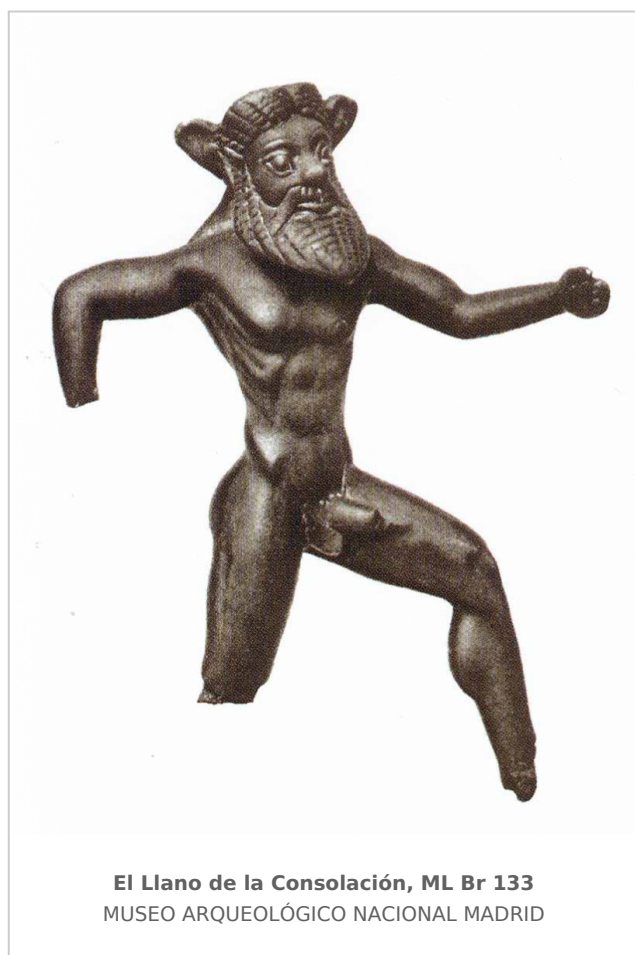

Ficha CIG 11431
Museo del Louvre
Núm. Inventario: Br 133

Procedencia: [El Llano de la Consolación](#)

Contexto: [Indeterminado](#)

Cronología: 550 - 525

Coordenadas: [38.43256](#) - [-1.16302](#)

URL: <https://www.bd.iberiagraeca.net/fichas/11431>

IMÁGENES

BIBLIOGRAFÍA

GARCIA Y BELLIDO 1948 - A. García y Bellido: *Hispania Graeca*, Instituto Español de Estudios Mediterráneos, Barcelona.
(p. 91-93, lám. XXVI)