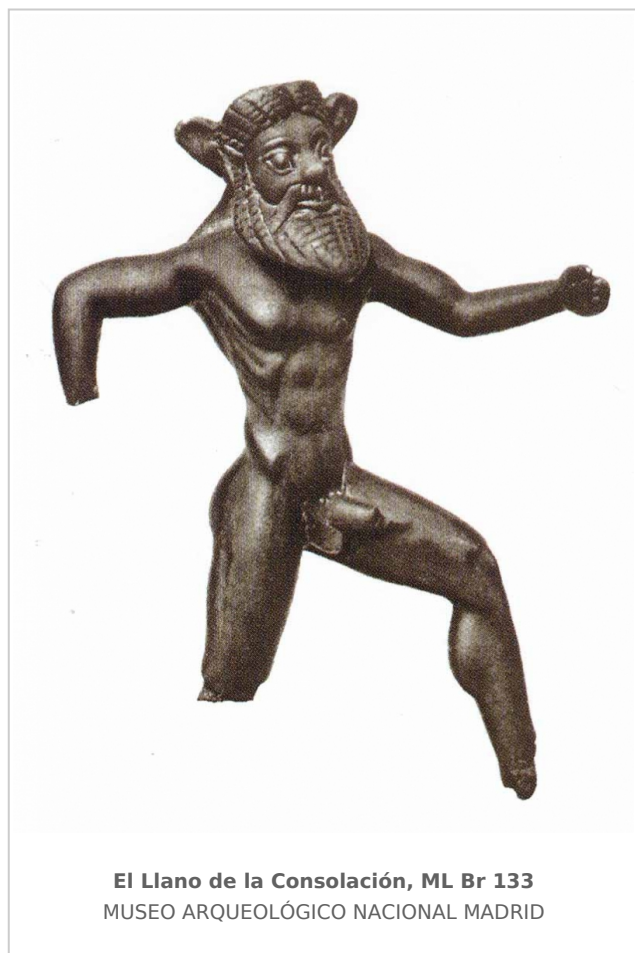

Ficha CIG 11431
Museo del Louvre
Núm. Inventario: Br 133

Procedencia: [El Llano de la Consolación](#)

Contexto: [Indeterminado](#)

Cronología: 550 - 525

Coordenadas: [38.43256](#) - [-1.16302](#)

URL: <https://www.bd.iberiagraeca.net/fichas/11431>

IMÁGENES

BIBLIOGRAFÍA

GARCIA Y BELLIDO 1948 - **A. García y Bellido:** *Hispania Graeca*, Instituto Español de Estudios Mediterráneos, Barcelona.
(p. 91-93, lám. XXVI)