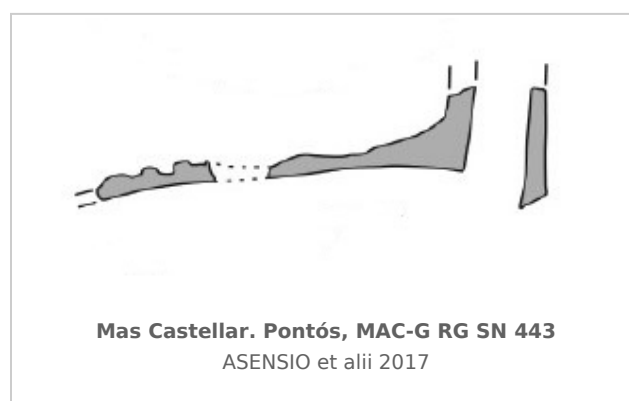

Ficha CIG 11741

Museu d'Arqueologia de Catalunya - Girona

Núm. Inventario: MAC-G RG SN 443

Procedencia: [Mas Castellar](#)

Contexto: [Edificio 516. Sector 4. Fase II/III](#)

Cronología: 450 - 375

Coordenadas: [42.20057 - 2.90183](#)

URL: <https://www.bd.iberiagraeca.net/fichas/11741>

IMÁGENES

BIBLIOGRAFÍA

ASENSIO et alii 2017 - D. Asensio et alii: Aportación de la cerámica griega fina y sus contextos cerámicos a la caracterización de la secuencia de asentamientos superpuestos entre el siglo VI y el siglo IV a. C. en el Mas Castellar de Pontós (Alt Empordà, Girona), *in*: AQUILUÉ, X./CABRERA, P./ORFILA, M. (eds.), *Homenaje a Glòria Trias Rubiés. Cerámicas griegas de la Península Ibérica: cincuenta años después (1967-2017)*, Barcelona, 124-139. (p. 133, p. 131, fig. 5.20) [\[+ inf.\]](#)