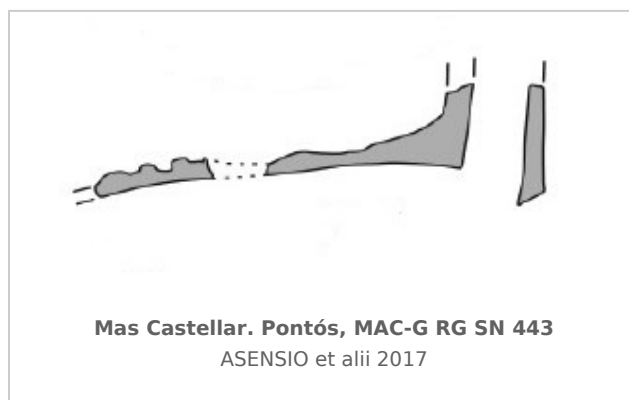

Ficha CIG 11741

Museu d'Arqueologia de Catalunya - Girona

Núm. Inventario: MAC-G RG SN 443

Procedencia: [Mas Castellar](#)

Contexto: [Edificio 516. Sector 4. Fase II/III](#)

Cronología: 450 - 375

Coordenadas: [42.20057 - 2.90183](#)

URL: <https://www.bd.iberiagraeca.net/fichas/11741>

IMÁGENES

BIBLIOGRAFÍA

ASENSIO et alii 2017 - D. Asensio et alii: Aportación de la cerámica griega fina y sus contextos cerámicos a la caracterización de la secuencia de asentamientos superpuestos entre el siglo VI y el siglo IV a. C. en el Mas Castellar de Pontós (Alt Empordà, Girona), *in*: AQUILUÉ, X./CABRERA, P./ORFILA, M. (eds.), *Homenaje a Glòria Trias Rubiés. Cerámicas griegas de la Península Ibérica: cincuenta años después (1967-2017)*, Barcelona, 124-139. (p. 133, p. 131, fig. 5.20) [\[+ inf.\]](#)