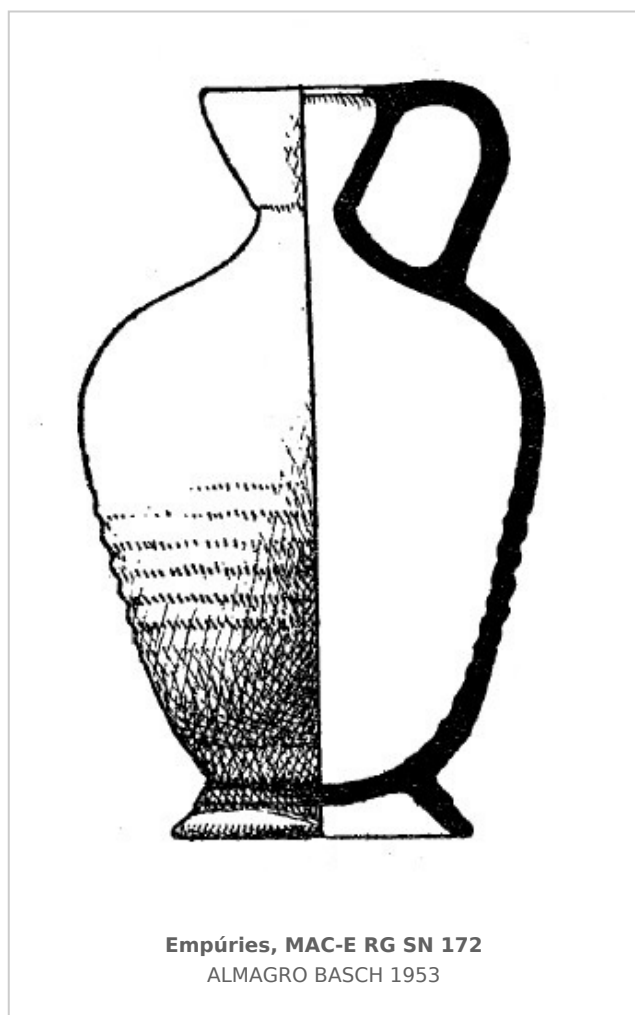

Ficha CIG 11954

Museu d'Arqueologia de Catalunya - Empúries

Núm. Inventario: MAC-E RG SN 172

Procedencia: [Empúries](#)

Contexto: [Necrópolis Martí, inhumación 109](#)

Cronología: 325 - 300

Coordenadas: [42.13476 - 3.1206](#)

URL: <https://www.bd.iberiagraeca.net/fichas/11954>

IMÁGENES

BIBLIOGRAFÍA

ALMAGRO BASCH 1953 - M. Almagro Basch: *Las necrópolis de Ampurias*, Vol. I. *Introducción y necrópolis griegas*, Monografías Ampuritanas III, Barcelona.