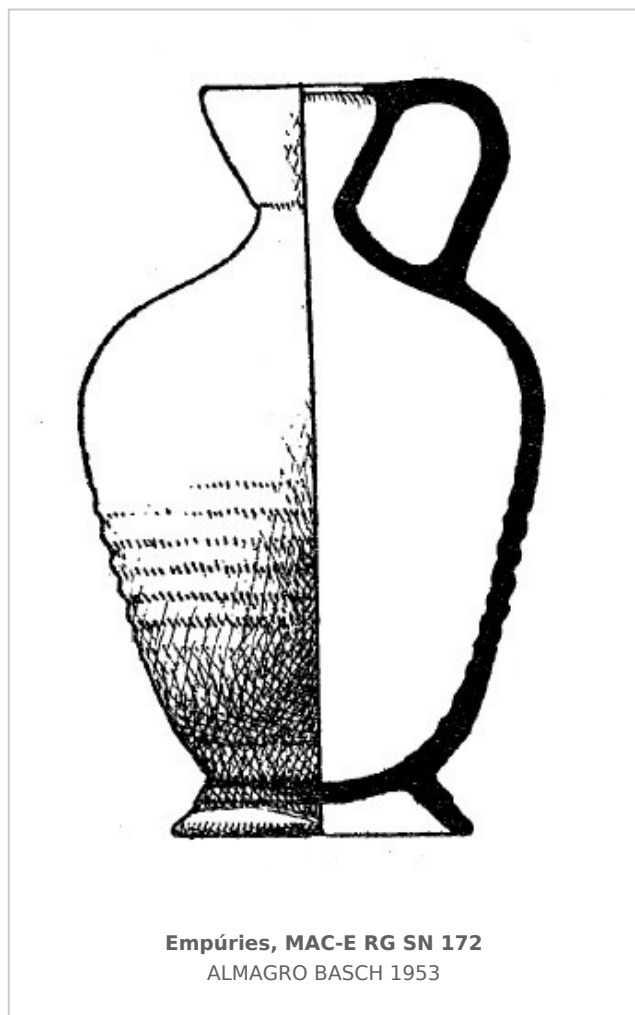

Ficha CIG 11954

Museu d'Arqueologia de Catalunya - Empúries

Núm. Inventario: MAC-E RG SN 172

Procedencia: [Empúries](#)

Contexto: [Necrópolis Martí, inhumación 109](#)

Cronología: 325 - 300

Coordenadas: [42.13476 - 3.1206](#)

URL: <https://www.bd.iberiagraeca.net/fichas/11954>

IMÁGENES

BIBLIOGRAFÍA

ALMAGRO BASCH 1953 - M. Almagro Basch: *Las necrópolis de Ampurias*, Vol. I. *Introducción y necrópolis griegas*, Monografías Ampuritanas III, Barcelona.