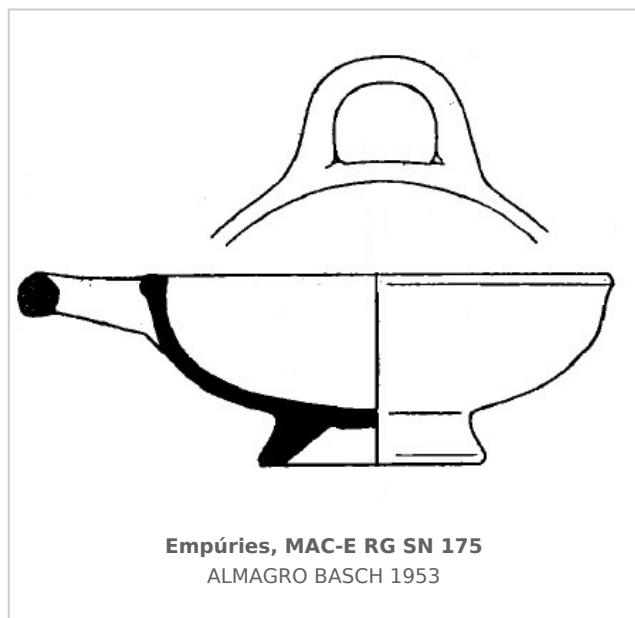

Ficha CIG 11957

Museu d'Arqueologia de Catalunya - Empúries

Núm. Inventario: MAC-E RG SN 175

Procedencia: [Empúries](#)

Contexto: [Necrópolis Bonjoan, inhumación 43](#)

Cronología: 475 - 450

Coordenadas: [42.13476](#) - [3.1206](#)

URL: <https://www.bd.iberiagraeca.net/fichas/11957>

IMÁGENES

BIBLIOGRAFÍA

ALMAGRO BASCH 1953 - M. Almagro Basch: *Las necrópolis de Ampurias*, Vol. I. *Introducción y necrópolis griegas*, *Monografías Ampuritanas III*, Barcelona.
(p. 180, fig. 152, objeto 7)

CERÁMICA

Origen: Jonia

Técnica: C. de barniz negro

Forma: Copa con pie bajo