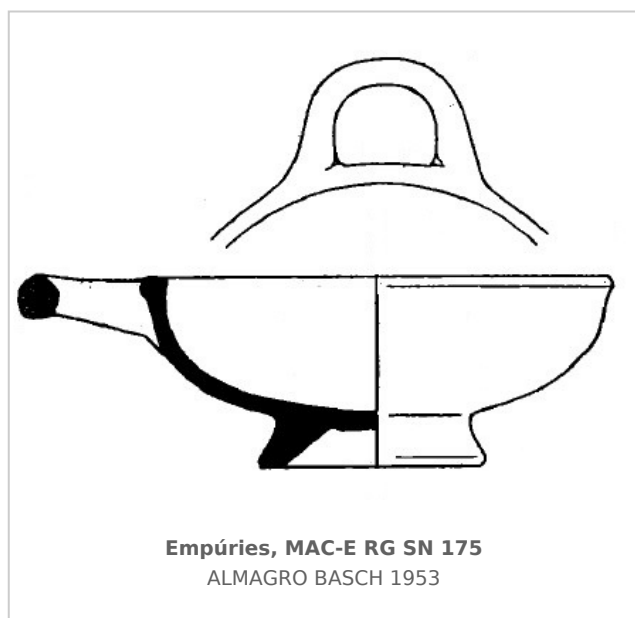

Ficha CIG 11957

Museu d'Arqueologia de Catalunya - Empúries

Núm. Inventario: MAC-E RG SN 175

Procedencia: [Empúries](#)

Contexto: [Necrópolis Bonjoan, inhumación 43](#)

Cronología: 475 - 450

Coordenadas: [42.13476](#) - [3.1206](#)

URL: <https://www.bd.iberiagraeca.net/fichas/11957>

IMÁGENES

BIBLIOGRAFÍA

ALMAGRO BASCH 1953 - M. Almagro Basch: *Las necrópolis de Ampurias*, Vol. I. *Introducción y necrópolis griegas*, *Monografías Ampuritanas III*, Barcelona.
(p. 180, fig. 152, objeto 7)

CERÁMICA

Origen: Jonia

Técnica: C. de barniz negro

Forma: Copa con pie bajo