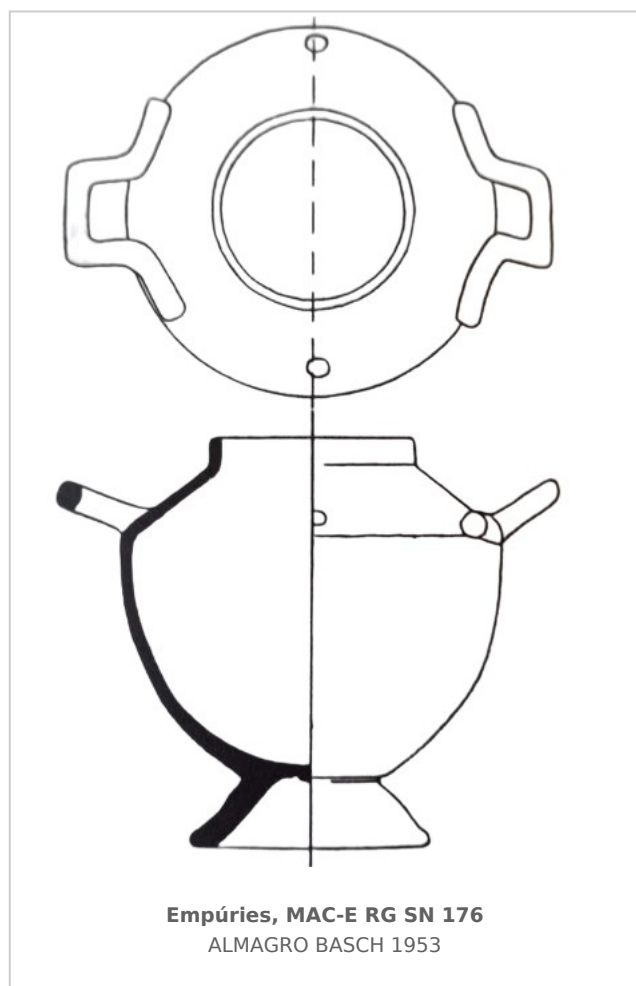

Ficha CIG 11958

Museu d'Arqueologia de Catalunya - Empúries

Núm. Inventario: MAC-E RG SN 176

Procedencia: [Empúries](#)

Contexto: [Necrópolis Bonjoan, inhumación 43](#)

Cronología: 475 - 450

Coordenadas: [42.13476](#) - [3.1206](#)

URL: <https://www.bd.iberiagraeca.net/fichas/11958>

IMÁGENES

BIBLIOGRAFÍA

ALMAGRO BASCH 1953 - M. Almagro Basch: *Las necrópolis de Ampurias*, Vol. I. *Introducción y necrópolis griegas*, *Monografías Ampuritanas III*, Barcelona.