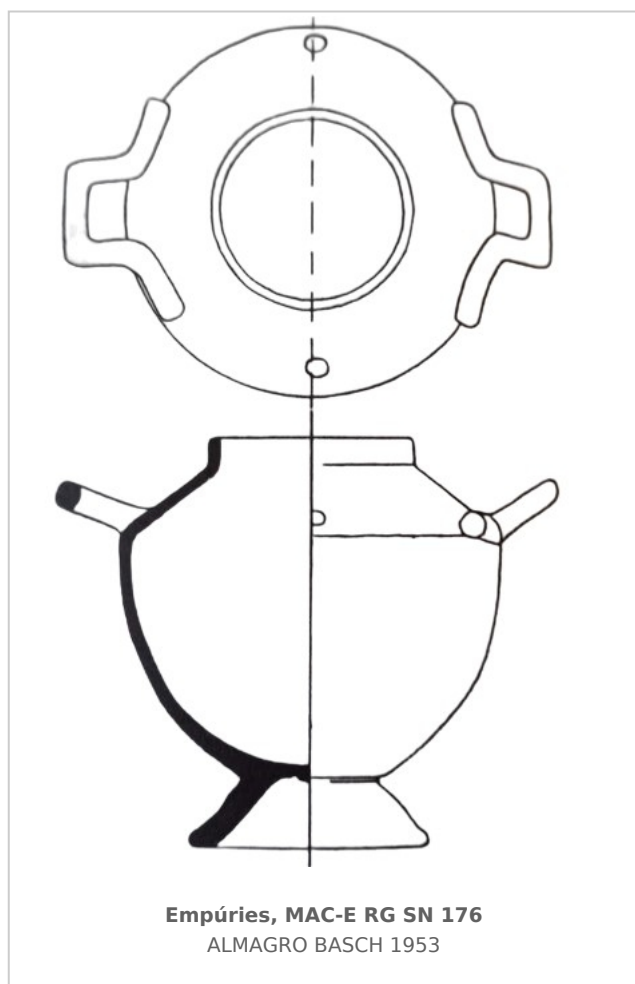

Ficha CIG 11958

Museu d'Arqueologia de Catalunya - Empúries

Núm. Inventario: MAC-E RG SN 176

Procedencia: [Empúries](#)

Contexto: [Necrópolis Bonjoan, inhumación 43](#)

Cronología: 475 - 450

Coordenadas: [42.13476](#) - [3.1206](#)

URL: <https://www.bd.iberiagraeca.net/fichas/11958>

IMÁGENES

BIBLIOGRAFÍA

ALMAGRO BASCH 1953 - M. Almagro Basch: *Las necrópolis de Ampurias*, Vol. I. *Introducción y necrópolis griegas*, *Monografías Ampuritanas III*, Barcelona.