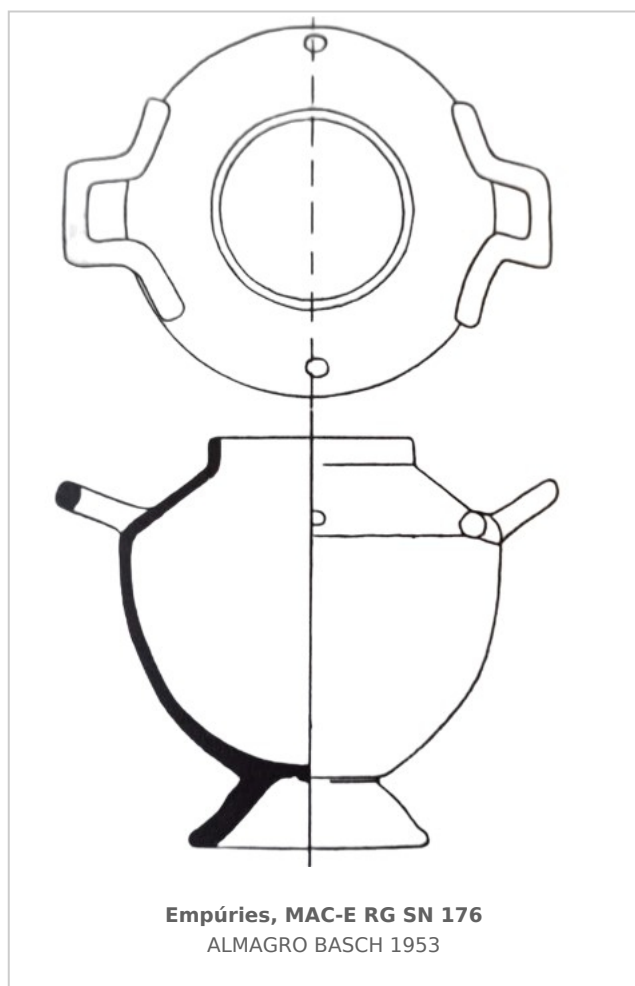

Ficha CIG 11958

Museu d'Arqueologia de Catalunya - Empúries

Núm. Inventario: MAC-E RG SN 176

Procedencia: [Empúries](#)

Contexto: [Necrópolis Bonjoan, inhumación 43](#)

Cronología: 475 - 450

Coordenadas: [42.13476](#) - [3.1206](#)

URL: <https://www.bd.iberiagraeca.net/fichas/11958>

IMÁGENES

BIBLIOGRAFÍA

ALMAGRO BASCH 1953 - M. Almagro Basch: *Las necrópolis de Ampurias*, Vol. I. *Introducción y necrópolis griegas*, *Monografías Ampuritanas III*, Barcelona.