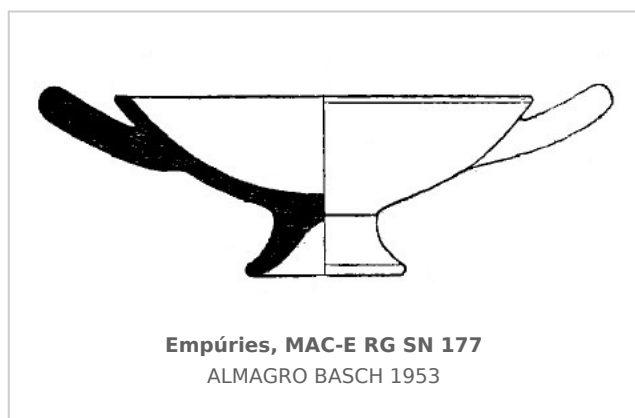

Ficha CIG 11959

Museu d'Arqueologia de Catalunya - Empúries

Núm. Inventario: MAC-E RG SN 177

Procedencia: [Empúries](#)

Contexto: [Necrópolis Bonjoan, inhumación 44](#)

Cronología: 500 - 450

Coordenadas: [42.13476](#) - [3.1206](#)

URL: <https://www.bd.iberiagraeca.net/fichas/11959>

IMÁGENES

BIBLIOGRAFÍA

ALMAGRO BASCH 1953 - M. Almagro Basch: *Las necrópolis de Ampurias, Vol. I. Introducción y necrópolis griegas, Monografías Ampuritanas III*, Barcelona.
(p.185, fig. 155, objeto 6)

CERÁMICA

Origen: Jonia

Técnica: Arcilla Ocre

Forma: Copa con pie alto

Parte Conservada: Perfil completo

Uso Secundario: Ajuar funerario

Observaciones: Esta pieza apareció acompañada por un anillo de plata, un arito de plata, un anillo circular de bronce, tres brazaletes de plata, un trozo de coral, un jarrito de barro en forma de pequeño olpe (Ficha CIG: 11959) y seis léцитos áticos de figuras negras (Fichas CIG: 4538, 4659, 4661, 4664, 4665, 4666).