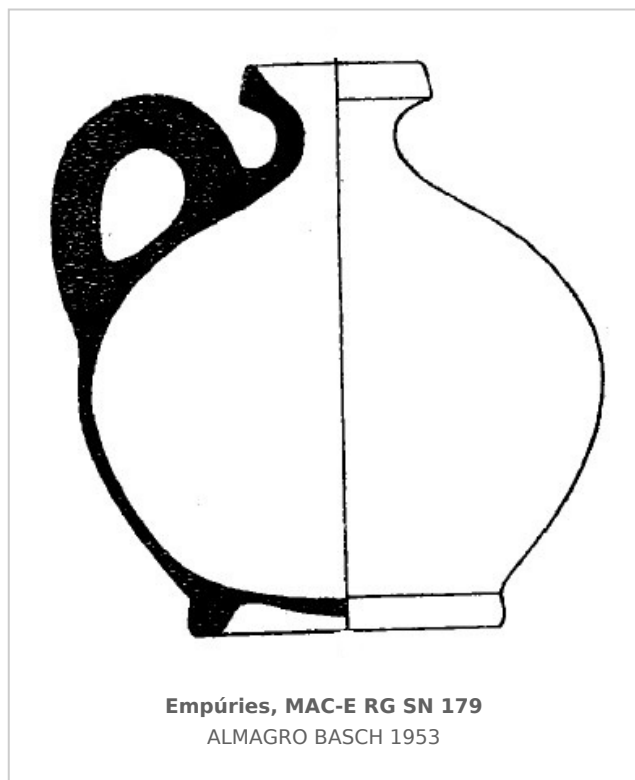

Ficha CIG 11961

Museu d'Arqueologia de Catalunya - Empúries

Núm. Inventario: MAC-E RG SN 179

Procedencia: [Empúries](#)

Contexto: [Necrópolis Bonjoan, inhumación 55](#)

Cronología: 475 - 450

Coordenadas: [42.13476 - 3.1206](#)

URL: <https://www.bd.iberiagraeca.net/fichas/11961>

IMÁGENES

BIBLIOGRAFÍA

ALMAGRO BASCH 1953 - M. Almagro Basch: *Las necrópolis de Ampurias*, Vol. I. *Introducción y necrópolis griegas*, *Monografías Ampuritanas III*, Barcelona.
(p.194, fig. 165, objeto 4)

CERÁMICA