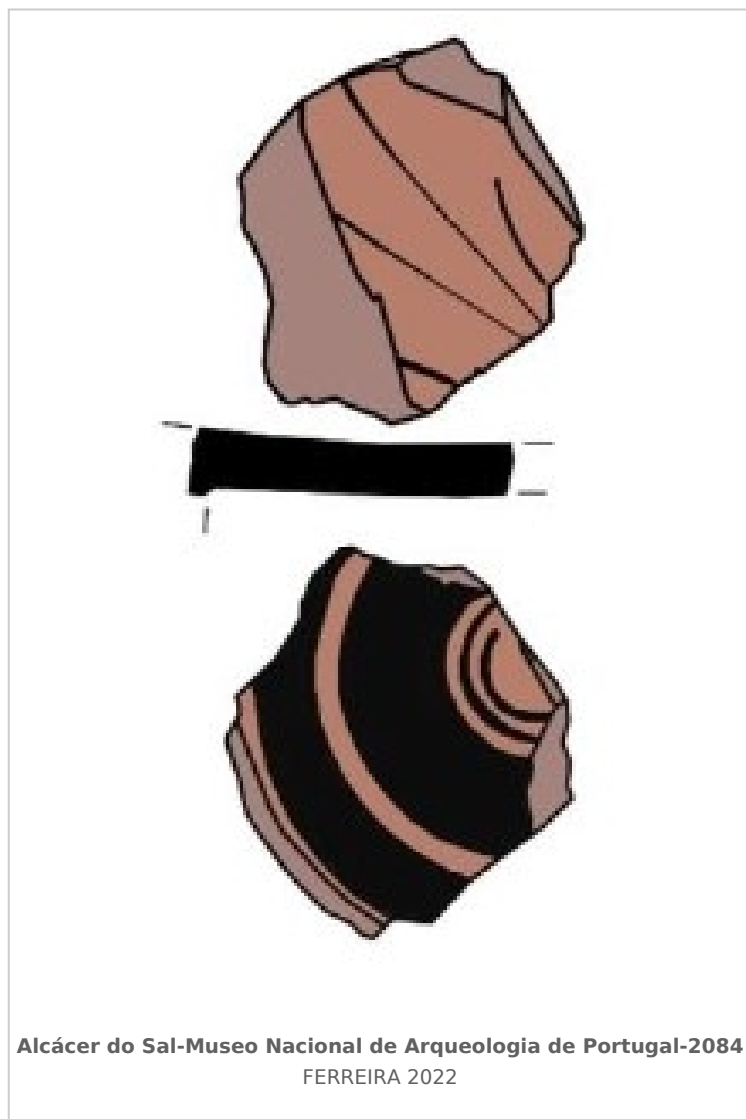

Ficha CIG 12124

Museu Nacional de Arqueologia de Portugal

Núm. Inventario: 2084

Procedencia: [Alcácer do Sal](#)

Contexto: [Sector G](#)

Cronología: 400 - 350

Coordenadas: [38.37244](#) - [-8.51412](#)

URL: <https://www.bd.iberiagraeca.net/fichas/12124>

IMÁGENES

BIBLIOGRAFÍA