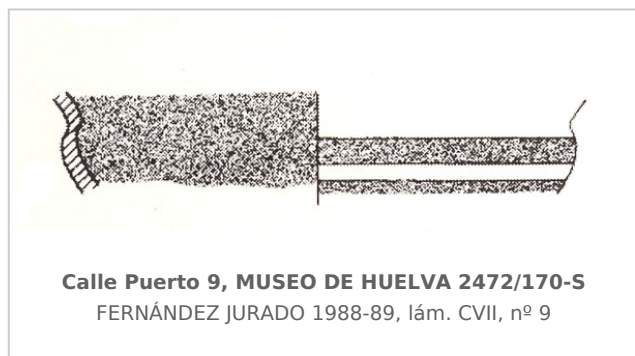

Ficha CIG 1227

Museo de Huelva

Núm. Inventario: 2472/170-S

Procedencia: [Huelva. Calle Puerto, nº 9](#)

Contexto: [Nivel III a](#)

Cronología: 570 - 550

Coordenadas: [37.25819](#) - [-6.95174](#)

URL: <https://www.bd.iberiagraeca.net/fichas/1227>

IMÁGENES

BIBLIOGRAFÍA

FERNANDEZ JURADO 1988-1989 - J. Fernández Jurado: *Tartessos y Huelva, Huelva Arqueológica X-XI*, Vol. 1 (textos), Vol. 2 (láminas), Excma. Diputación Provincial de Huelva, Huelva. (p. 167) [[+ inf.]](#)

CERÁMICA

Origen: Grecia del Este

Forma: Copa Jonia

Tipo: B2 de Villard y Vallet

Parte Conservada: Cuerpo

Tipo Decoración: Pintada

Motivos Ornamentales: Bandas

Observaciones: Desgrasantes finos. Oxidada. Arcilla beige rosada. Barniz rojo. El número de inventario está duplicado pero así es como aparece en la publicación consultada.