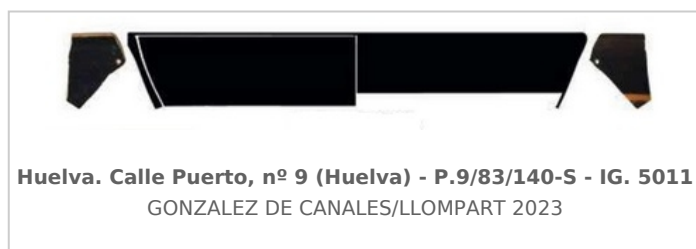

Ficha CIG 12308

Museo de Huelva

Núm. Inventario: P.9/83/140-S - IG. 5011

Procedencia: [Huelva. Calle Puerto, nº 9](#)

Contexto: [Indeterminado](#)

Cronología: 560 - 540

Coordenadas: [37.25819](#) - [-6.95174](#)

URL: <https://www.bd.iberiagraeca.net/fichas/12308>

IMÁGENES

BIBLIOGRAFÍA

GONZALEZ DE CANALES/LLOMPART 2023 - F. González de Canales, J. Llopart: *El antiguo emporio de Huelva (siglos X-VI A. C.). Síntesis histórica y estudio de sus cerámicas griegas*, Onoba. Monografías 14, Huelva. (p. 146-147, nº.76, p.377, lám. 23, fig. 76)

CERÁMICA

Origen: Ática

Técnica: C. de figuras negras

Forma: Copa de bandas

Parte Conservada: Borde y pared

Tipo Decoración: Barnizada Pintada

Motivos Ornamentales: Banda Banda en reserva

Observaciones: Se conserva sobre el galbo un pequeño resto de una figura indeterminada. Arcilla amarillo rojiza sin inclusiones destacables.