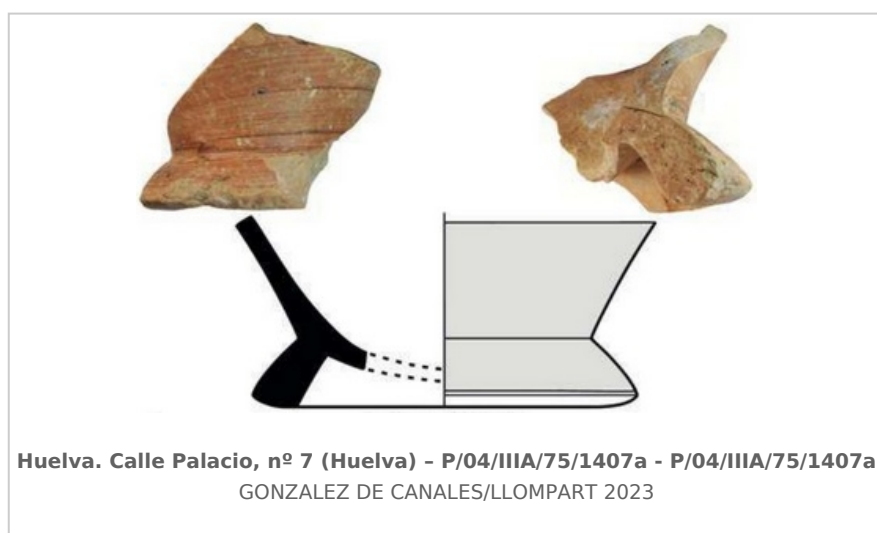

Ficha CIG 12390

Museo de Huelva

Núm. Inventario: P/04/IIIA/75/1407a - P/04

Procedencia: [Huelva. Calle Palacio, nº 7](#)

Contexto: [Indeterminado](#)

Cronología: 600 - 540

URL: <https://www.bd.iberiagraeca.net/fichas/12390>

IMÁGENES

BIBLIOGRAFÍA

GONZALEZ DE CANALES/LLOMPART 2023 - F. González de Canales, J. Llompart: *El antiguo emporio de Huelva (siglos X-VI A. C.). Síntesis histórica y estudio de sus cerámicas griegas*, Onoba. Monografías 14, Huelva. (p. 156, nº. 111, p.386, lám. 32, fig. 111)

CERÁMICA

Origen: Ática

Forma: Ánfora de transporte

Parte Conservada: Parte inferior

Tipo Decoración: Pintada

Motivos Ornamentales: Líneas Zona en reserva

Observaciones: Arcilla amarillo rojiza con aisladas inclusiones de calcita.