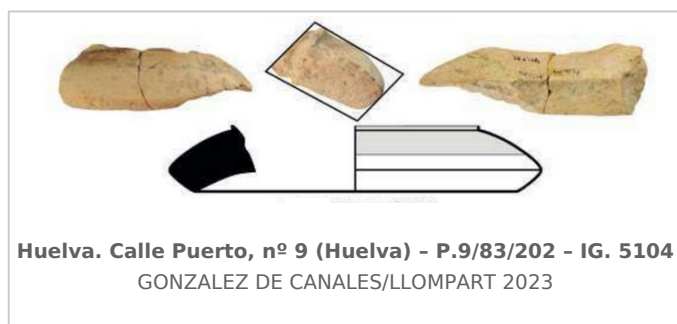

Ficha CIG 12396

Museo de Huelva

Núm. Inventario: P.9/83/202 - IG. 5104

Procedencia: [Huelva. Calle Puerto, nº 9](#)

Contexto: [Indeterminado](#)

Cronología: 600 - 540

Coordenadas: [37.25819](#) - [-6.95174](#)

URL: <https://www.bd.iberiagraeca.net/fichas/12396>

IMÁGENES

BIBLIOGRAFÍA

GONZALEZ DE CANALES/LLOMPART 2023 - F. González de Canales, J. Llopart: *El antiguo emporio de Huelva (siglos X-VI A. C.). Síntesis histórica y estudio de sus cerámicas griegas*, Onoba. Monografías 14, Huelva. (p. 157, nº. 113, p.386, lám. 32, fig. 113)

CERÁMICA

Origen: Ática

Forma: Ánfora de transporte

Parte Conservada: Fondo y pie

Tipo Decoración: Pintada

Motivos Ornamentales: Zona en reserva

Observaciones: Arcilla amarilla rojiza con inclusiones de fina mica plateada.