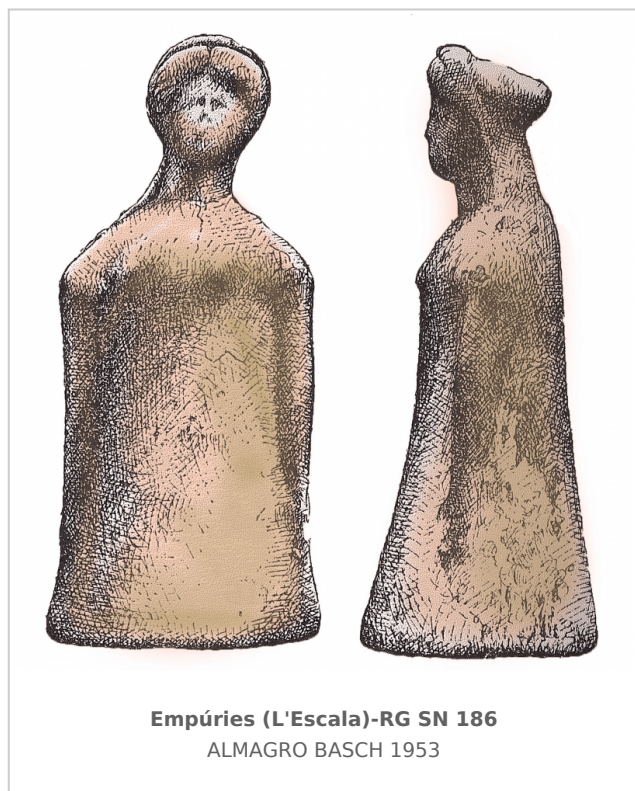

### IMÁGENES

### OTROS OBJETOS

**Origen:** Magna Grecia / Sicilia

**Técnica:** C. a molde

**Categoría:** Coroplastia

**Material:** Arcilla

**Tipología:** Figura

**Parte Conservada:** Perfil completo

**Personajes:** Figura femenina

**Descripción:**

Figura femenina de terracota, reconstruída. De manufactura sencilla, con escasos detalles, mide 170 mm de altura por 80 mm de ancho. Presenta actitud estante con cierta rigidez, acentuada por la posición de los brazos extendidos pegados al cuerpo. Luce túnica, chitón, sin pliegues que a su vez cubre la cabeza. No se aprecian con detalle los rasgos del rostro pero si el peinado recogido en la parte posterior.