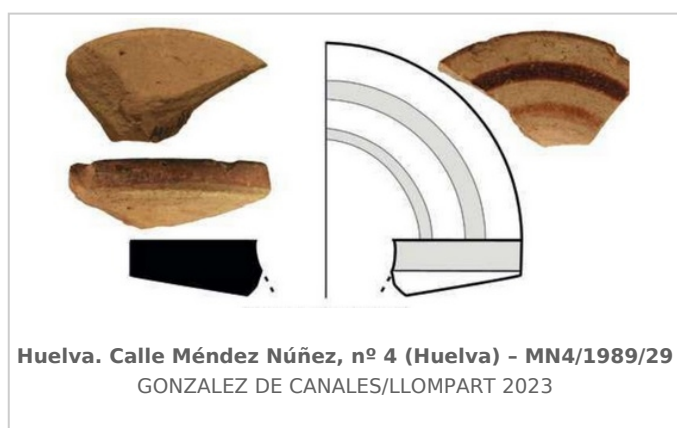

Ficha CIG 12438

Museo de Huelva

Núm. Inventario: MN4/1989/29

Procedencia: [Huelva. Calle Méndez Núñez, nº 4](#)

Contexto: [Indeterminado](#)

Cronología: 580 - 540

URL: <https://www.bd.iberiagraeca.net/fichas/12438>

IMÁGENES

BIBLIOGRAFÍA

GONZALEZ DE CANALES/LLOMPART 2023 - F. González de Canales, J. Llopart: *El antiguo emporio de Huelva (siglos X-VI A. C.). Síntesis histórica y estudio de sus cerámicas griegas*, Onoba. Monografías 14, Huelva. (p. 170-171, nº.163, p.402, lám. 48, fig. 163)

CERÁMICA

Origen: Laconia

Forma: Aribalo

Parte Conservada: Boca

Tipo Decoración: Barnizada Pintada

Motivos Ornamentales: Banda Zona en reserva

Observaciones: Aríbalo o alabastrón de arcilla amarillo rojiza con alguna inclusión aislada de mica plateada.