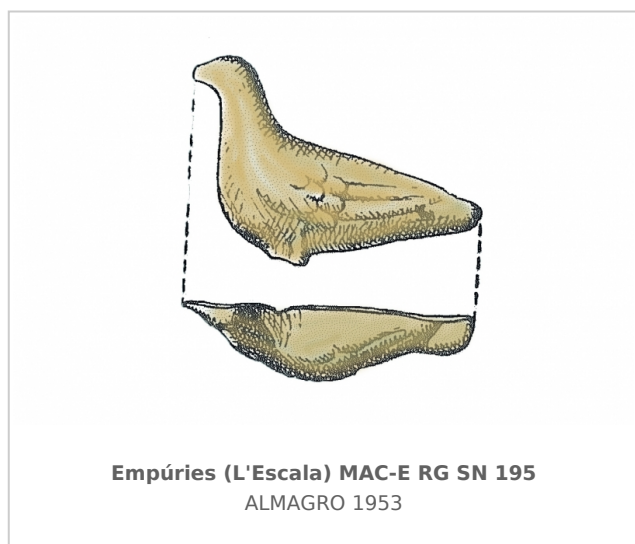

Ficha CIG 12440

Museu d'Arqueologia de Catalunya - Empúries

Núm. Inventario: RG SN 195

Procedencia: [Empúries](#)

Contexto: [Necrópolis Les Corts, incineración núm. 26](#)

Cronología: 200 - 50

Coordenadas: [42.13476 - 3.1206](#)

URL: <https://www.bd.iberiagraeca.net/fichas/12440>

IMÁGENES

BIBLIOGRAFÍA

ALMAGRO BASCH 1953 - M. Almagro Basch: *Las necrópolis de Ampurias, Vol. I. Introducción y necrópolis griegas, Monografías Ampuritanas III*, Barcelona.
(p. 295, fig. 247, 3 .)

OTROS OBJETOS

Origen: Magna Grecia / Sicilia

Técnica: C. a molde

Categoría: Coroplastia

Material: Arcilla

Tipología: Figura