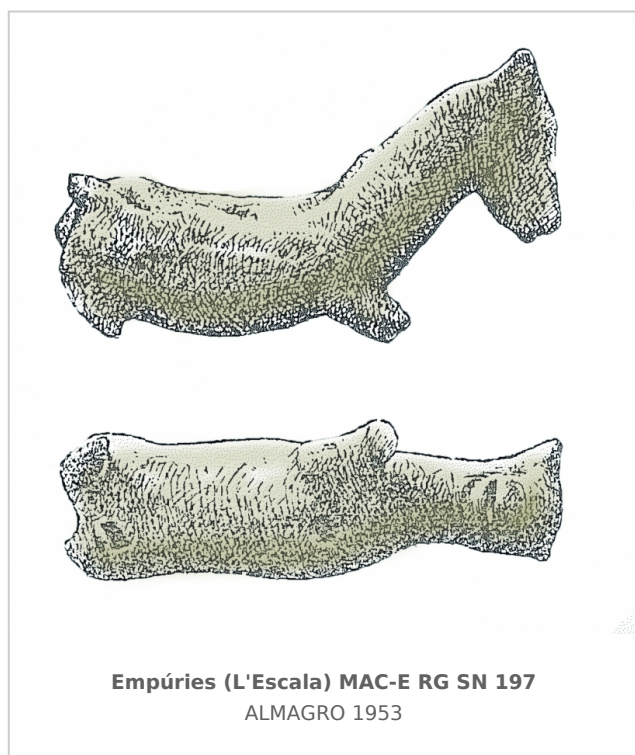

## Ficha CIG 12453

Museu d'Arqueologia de Catalunya - Empúries

Núm. Inventario: RG SN 197

**Procedencia:** [Empúries](#)

**Contexto:** [Necrópolis Les Corts, incineración núm. 77](#)

**Cronología:** 200 - 50

### IMÁGENES

### OTROS OBJETOS

**Origen:** Magna Grecia / Sicilia

**Técnica:** C. a molde

**Categoría:** Coroplastia

**Material:** Arcilla

**Tipología:** Figura

**Parte Conservada:** Fragmento

**Animales:** Caballo

**Descripción:**

Figura de terracota incompleta, representa un caballo con indicios de actitud de avanzar, aunque no conserva las patas. Muestra factura algo tosca, con arcilla gris amarillenta. La longitud conservada es de 95 mm.