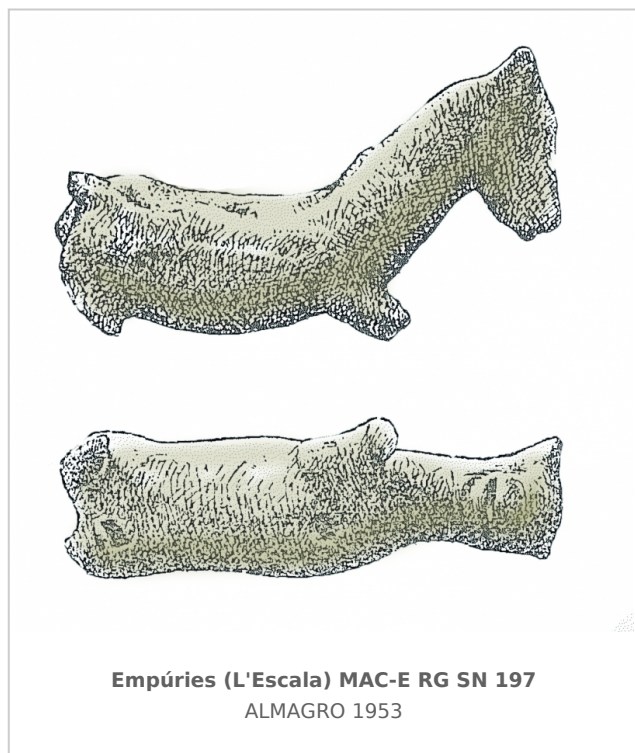

## Ficha CIG 12453

Museu d'Arqueologia de Catalunya - Empúries

Núm. Inventario: RG SN 197

**Procedencia:** [Empúries](#)

**Contexto:** [Necrópolis Les Corts, incineración núm. 77](#)

**Cronología:** 200 - 50

### IMÁGENES

### OTROS OBJETOS

**Origen:** Magna Grecia / Sicilia

**Técnica:** C. a molde

**Categoría:** Coroplastia

**Material:** Arcilla

**Tipología:** Figura

**Parte Conservada:** Fragmento

**Animales:** Caballo

**Descripción:**

Figura de terracota incompleta, representa un caballo con indicios de actitud de avanzar, aunque no conserva las patas. Muestra factura algo tosca, con arcilla gris amarillenta. La longitud conservada es de 95 mm.