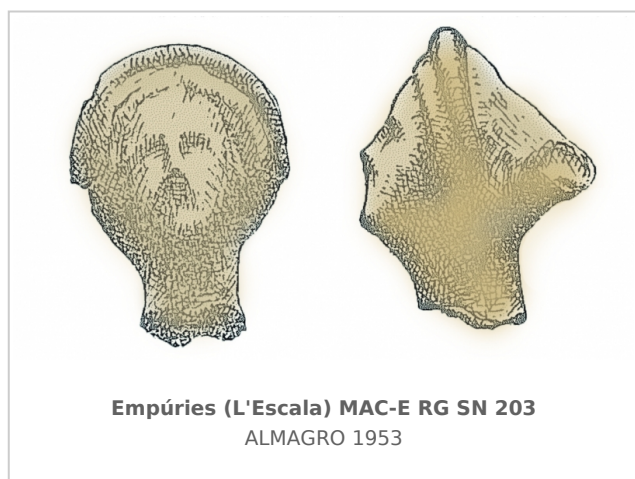

Ficha CIG 12488

Museu d'Arqueologia de Catalunya - Empúries

Núm. Inventario: RG SN 203

Procedencia: [Empúries](#)

Contexto: [Necrópolis Les Corts, incineración núm. 104](#)

Cronología: 200 - 50

Coordenadas: [42.13476 - 3.1206](#)

URL: <https://www.bd.iberiagraeca.net/fichas/12488>

IMÁGENES

BIBLIOGRAFÍA

ALMAGRO BASCH 1953 - M. Almagro Basch: *Las necrópolis de Ampurias, Vol. I. Introducción y necrópolis griegas, Monografías Ampuritanas III*, Barcelona.
(p. 349, fig. 330-12, 2)

OTROS OBJETOS

Origen: Italia meridional

Técnica: C. a molde

Categoría: Coroplastia

Material: Arcilla

Tipología: Figura

Parte Conservada: Fragmento

Personajes: Figura femenina

Descripción:

Cabeza de terracota perteneciente a una figura femenina incompleta. Muestra deterioro sin que permita definir con claridad los caracteres faciales. Se observa el cabello recogido en la parte posterior con gorro cónico. Mide 50 mm de altura.