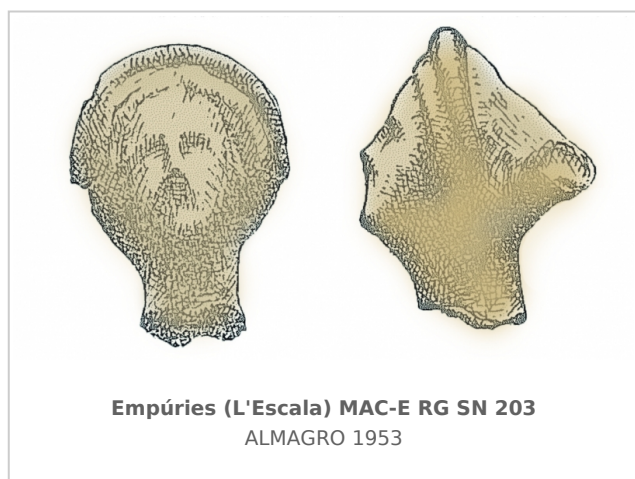

Ficha CIG 12488

Museu d'Arqueologia de Catalunya - Empúries

Núm. Inventario: RG SN 203

Procedencia: [Empúries](#)

Contexto: [Necrópolis Les Corts, incineración núm. 104](#)

Cronología: 200 - 50

Coordenadas: [42.13476 - 3.1206](#)

URL: <https://www.bd.iberiagraeca.net/fichas/12488>

IMÁGENES

BIBLIOGRAFÍA

ALMAGRO BASCH 1953 - M. Almagro Basch: *Las necrópolis de Ampurias, Vol. I. Introducción y necrópolis griegas, Monografías Ampuritanas III*, Barcelona.
(p. 349, fig. 330-12, 2)

OTROS OBJETOS

Origen: Italia meridional

Técnica: C. a molde

Categoría: Coroplastia

Material: Arcilla

Tipología: Figura

Parte Conservada: Fragmento