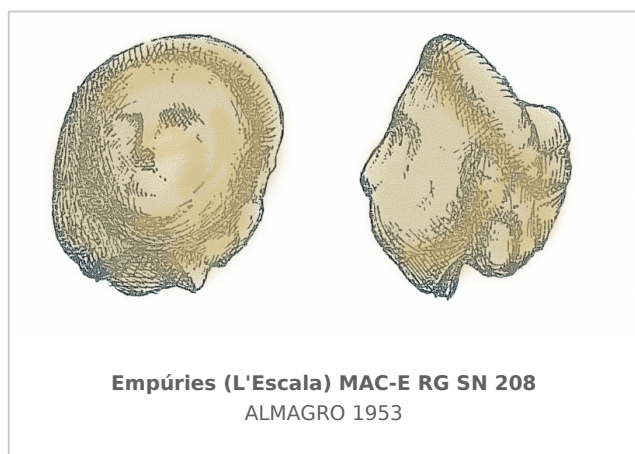

Ficha CIG 12493

Museu d'Arqueologia de Catalunya - Empúries

Núm. Inventario: RG SN 208

Procedencia: [Empúries](#)

Contexto: [Necrópolis Les Corts, incineración núm. 129](#)

Cronología: 200 - 50

Coordenadas: [42.13476 - 3.1206](#)

URL: <https://www.bd.iberiagraeca.net/fichas/12493>

IMÁGENES

BIBLIOGRAFÍA

ALMAGRO BASCH 1953 - M. Almagro Basch: *Las necrópolis de Ampurias*, Vol. I. *Introducción y necrópolis griegas*, *Monografías Ampuritanas III*, Barcelona.
(p. 365-366, fig. 355, 2)

OTROS OBJETOS

Origen: Magna Grecia / Sicilia

Técnica: C. a molde

Categoría: Coroplastia

Material: Arcilla

Parte Conservada: Fragmento

Personajes: Figura femenina

Elementos secundarios: Moño

Descripción:

Cabeza de terracota perteneciente a una figura femenina incompleta. No se definen los rasgos faciales a causa del deterioro. Se observa el cabello recogido en la parte posterior en forma de moño. Mide 30 mm de altura.