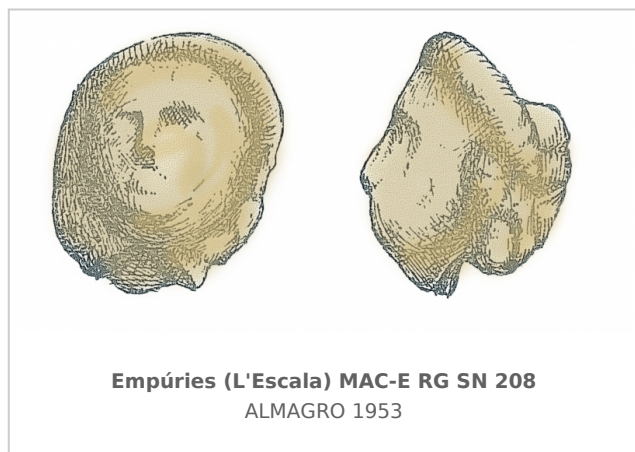

## Ficha CIG 12493

Museu d'Arqueologia de Catalunya - Empúries

Núm. Inventario: RG SN 208

**Procedencia:** [Empúries](#)

**Contexto:** [Necrópolis Les Corts, incineración núm. 129](#)

**Cronología:** 200 - 50

**Coordenadas:** [42.13476 - 3.1206](#)

**URL:** <https://www.bd.iberiagraeca.net/fichas/12493>

### IMÁGENES