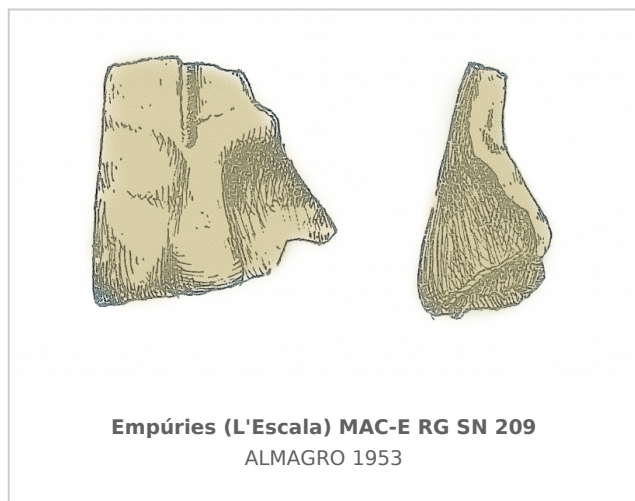

Ficha CIG 12494

Museu d'Arqueologia de Catalunya - Empúries

Núm. Inventario: RG SN 209

Procedencia: [Empúries](#)

Contexto: [Necrópolis Les Corts, incineración núm. 129](#)

Cronología: 200 - 50

Coordenadas: [42.13476 - 3.1206](#)

URL: <https://www.bd.iberiagraeca.net/fichas/12494>

IMÁGENES

BIBLIOGRAFÍA

ALMAGRO BASCH 1953 - M. Almagro Basch: *Las necrópolis de Ampurias, Vol. I. Introducción y necrópolis griegas, Monografías Ampuritanas III*, Barcelona.
(p. 365-366, fig. 355, 3)

OTROS OBJETOS

Origen: Magna Grecia / Sicilia

Técnica: C. a molde

Categoría: Coroplastia

Material: Arcilla

Parte Conservada: Fragmento

Personajes: Figura humana