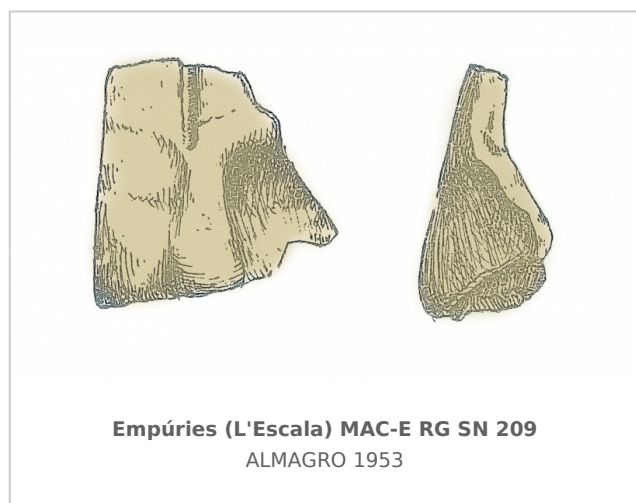

Ficha CIG 12494

Museu d'Arqueologia de Catalunya - Empúries

Núm. Inventario: RG SN 209

Procedencia: [Empúries](#)

Contexto: [Necrópolis Les Corts, incineración núm. 129](#)

Cronología: 200 - 50

Coordenadas: [42.13476 - 3.1206](#)

URL: <https://www.bd.iberiagraeca.net/fichas/12494>

IMÁGENES

BIBLIOGRAFÍA

ALMAGRO BASCH 1953 - M. Almagro Basch: *Las necrópolis de Ampurias, Vol. I. Introducción y necrópolis griegas, Monografías Ampuritanas III*, Barcelona.
(p. 365-366, fig. 355, 3)

OTROS OBJETOS

Origen: Magna Grecia / Sicilia

Técnica: C. a molde

Categoría: Coroplastia

Material: Arcilla

Parte Conservada: Fragmento

Personajes: Figura humana