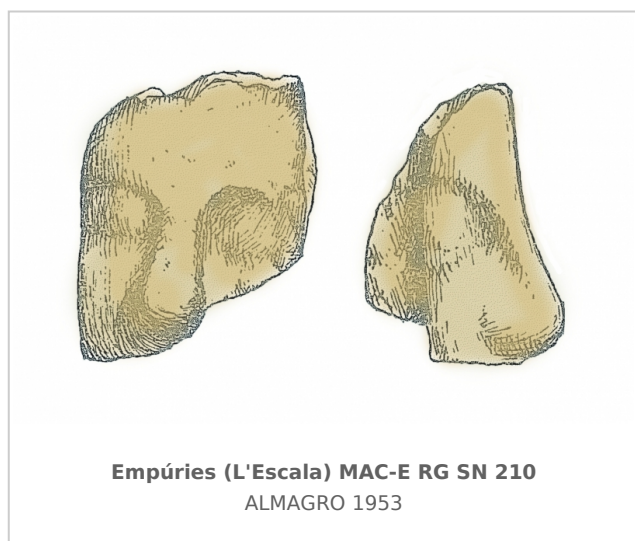

Ficha CIG 12495

Museu d'Arqueologia de Catalunya - Empúries

Núm. Inventario: RG SN 210

Procedencia: [Empúries](#)

Contexto: [Necrópolis Les Corts, incineración núm. 129](#)

Cronología: 200 - 50

Coordenadas: [42.13476 - 3.1206](#)

URL: <https://www.bd.iberiagraeca.net/fichas/12495>

IMÁGENES

BIBLIOGRAFÍA

ALMAGRO BASCH 1953 - M. Almagro Basch: *Las necrópolis de Ampurias, Vol. I. Introducción y necrópolis griegas, Monografías Ampuritanas III*, Barcelona.
(p. 365-366, fig. 355, 4)

OTROS OBJETOS

Origen: Magna Grecia / Sicilia

Técnica: C. a molde

Categoría: Coroplastia

Material: Arcilla

Parte Conservada: Fragmento