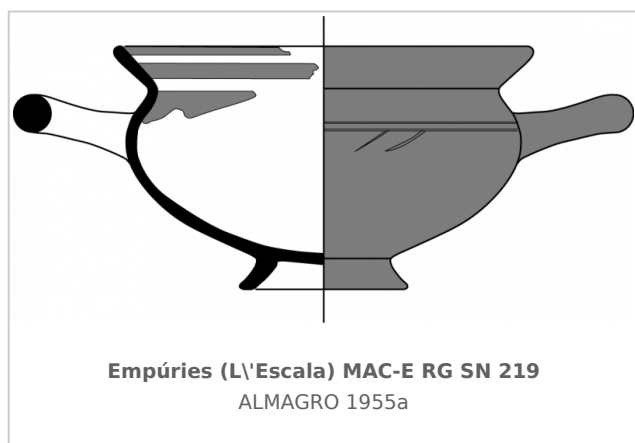

### Museu d'Arqueologia de Catalunya - Empúries

Núm. Inventario: RG SN 219

**Procedencia:** [Empúries](#)

**Contexto:** [Necrópolis de la Muralla N. E., incineración 9](#)

**Cronología:** 550 - 500

**Coordenadas:** [42.13476](#) - [3.1206](#)