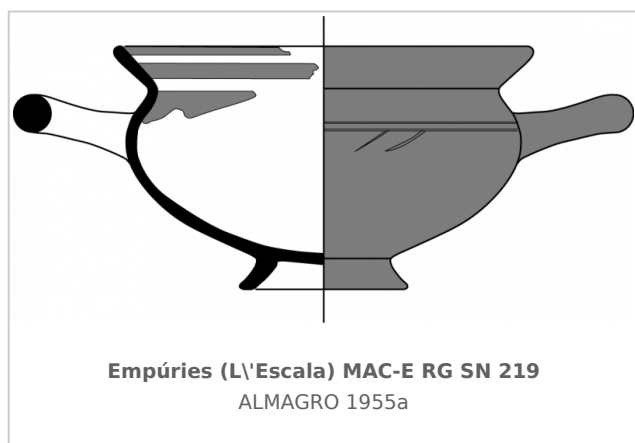

Ficha CIG 12509

Museu d'Arqueologia de Catalunya - Empúries

Núm. Inventario: RG SN 219

Procedencia: [Empúries](#)

Contexto: [Necrópolis de la Muralla N. E., incineración 9](#)

Cronología: 550 - 500

Coordenadas: [42.13476](#) - [3.1206](#)

URL: <https://www.bd.iberiagraeca.net/fichas/12509>

IMÁGENES

BIBLIOGRAFÍA

ALMAGRO BASCH 1955a - M. Almagro Basch: *Las necrópolis de Ampurias*, Vol. II. *Necrópolis romanas y necrópolis indígenas*, *Monografías Ampuritanas III*, Barcelona.
(p. 387, 388, fig. 353, 14, lám. XVI, 5)

CERÁMICA

Origen: Emporion

Forma: Copa

Parte Conservada: Perfil completo

Tipo Decoración: Barnizada

Observaciones: Kilix de imitación ática probablemente de producción local. Pasta rojiza-amarillenta con barniz rojo-negrusco. Pie i perfil bajo de 74 mm de altura. El diámetro de boca es de 126 mm. Hallado en la tumba de incineración número 9 de la Necrópolis Muralla NE junto con el lebes CIG 4903.