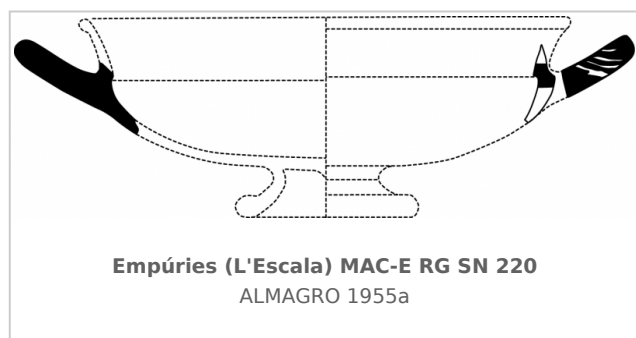

Ficha CIG 12510

Museu d'Arqueologia de Catalunya - Empúries

Núm. Inventario: RG SN 2120

Procedencia: [Empúries](#)

Contexto: [Necrópolis Muralla NE, incineración núm. 12](#)

Cronología: 550 - 500

Coordenadas: [42.13476](#) - [3.1206](#)

URL: <https://www.bd.iberiagraeca.net/fichas/12510>

IMÁGENES

BIBLIOGRAFÍA

ALMAGRO BASCH 1955a - M. Almagro Basch: *Las necrópolis de Ampurias*, Vol. II. *Necrópolis romanas y necrópolis indígenas*, *Monografías Ampuritanas III*, Barcelona.
(p. 392, fig. 357-1)

CERÁMICA

Origen: Ática

Técnica: C. de figuras negras

Forma: Copa

Parte Conservada: Pared y asa

Tipo Decoración: Barnizada Pintada

Observaciones: Fragmento de asa y pared de pequeño tamaño perteneciente a una kilix ática de figuras negras. Su reducida dimensión no aporta información sobre sus elementos ornamentales. Además presenta señales visibles de la cremación. El diámetro de la boca sería de 170 mm.