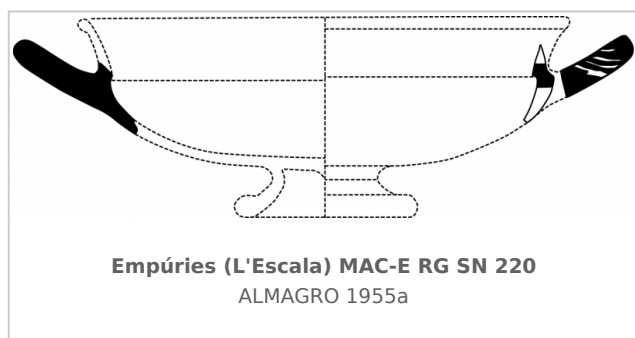

Ficha CIG 12510

Museu d'Arqueologia de Catalunya - Empúries

Núm. Inventario: RG SN 2120

Procedencia: [Empúries](#)

Contexto: [Necrópolis Muralla NE, incineración núm. 12](#)

Cronología: 550 - 500

Coordenadas: [42.13476](#) - [3.1206](#)

URL: <https://www.bd.iberiagraeca.net/fichas/12510>

IMÁGENES

BIBLIOGRAFÍA

ALMAGRO BASCH 1955a - M. Almagro Basch: *Las necrópolis de Ampurias*, Vol. II. *Necrópolis romanas y necrópolis indígenas*, *Monografías Ampuritanas* III, Barcelona.
(p. 392, fig. 357-1)

CERÁMICA

Origen: Ática

Técnica: C. de figuras negras

Forma: Copa

Parte Conservada: Pared y asa

Tipo Decoración: Barnizada Pintada

Observaciones: Fragmento de asa y pared de pequeño tamaño perteneciente a una kilix ática de figuras negras. Su reducida dimensión no aporta información sobre sus elementos ornamentales. Además presenta señales visibles de la cremación. El diámetro de la boca sería de 170 mm.