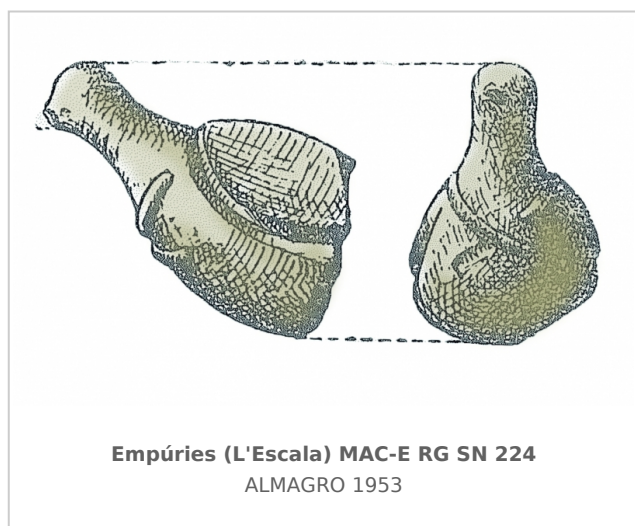

## Ficha CIG 12514

Museu d'Arqueologia de Catalunya - Empúries

Núm. Inventario: RG SN 224

**Procedencia:** [Empúries](#)

**Contexto:** [Necrópolis Les Corts, incineración núm. 74](#)

**Cronología:** 200 - 50

**Coordenadas:** [42.13476 - 3.1206](#)

**URL:** <https://www.bd.iberiagraeca.net/fichas/12514>

### OTROS OBJETOS

**Origen:** Península Ibérica

**Categoría:** Coroplastia

**Material:** Arcilla

**Parte Conservada:** Fragmento

**Observaciones:** Hallada como ajuar funerario en la incineración número 74 de la necrópolis de Les Corts. Podría tratarse de un elemento lúdico o juguete.

**Descripción:**

Figura de terracota fragmentada, representa la parte anterior de una paloma. Muestra como adorno un collar simple. Mide 80 mm.

**Observaciones:**

Hallada como ajuar funerario en la incineración número 74 de la necrópolis de Les Corts. Podría tratarse de un elemento lúdico o juguete.